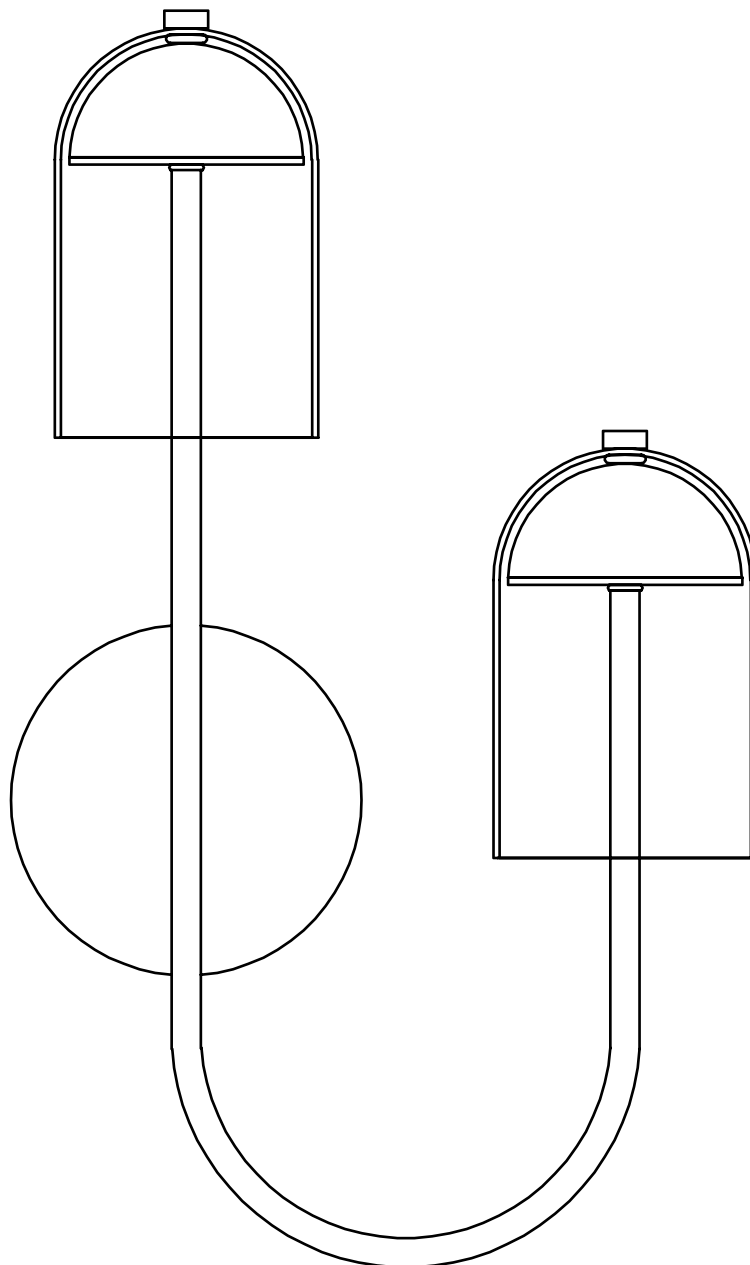

Модель 202056 LED

СВЕТИЛЬНИК ОБЩЕГО НАЗНАЧЕНИЯ
НАСТЕННЫЙ СВЕТИЛЬНИК

EUROSVET®

ИНСТРУКЦИЯ ПО СБОРКЕ

Комплекующая часть	Кол-во, шт.
Крепежная планка	1
Настенная чаша	1
Плафон	2
Рожок	2
Декоративная гайка	2

- Установка приобретённого светильника должна производиться сертифицированным электриком!
- Отключайте электропитание перед установкой светильника!
- Используйте перчатки при монтаже ламп – это существенно продлевает срок их службы!
- До полного окончания сборки не выбрасывайте оберточную бумагу: в ней могут оставаться отдельные элементы люстры или случайно отсоединившиеся хрусталики!
- Не допускайте перепадов напряжения в сети выше 240В.
- При чистке арматуры используйте мягкую салфетку с чистящими средствами, специально предназначенными для металлических гальванизированных изделий.
- Запрещается монтаж светильников на любых легкоплавких, легковоспламеняющихся и токопроводящих поверхностях.
- Действие гарантии не распространяется на случаи нарушения правил эксплуатации, неправильной установки оборудования, внесения изменений в конструкцию светильника, невыполнения периодических профилактических работ или небрежности со стороны покупателя или третьих лиц. Действие гарантии не распространяется также на возможный дополнительный ущерб или дополнительные расходы, например, на отделку интерьера.