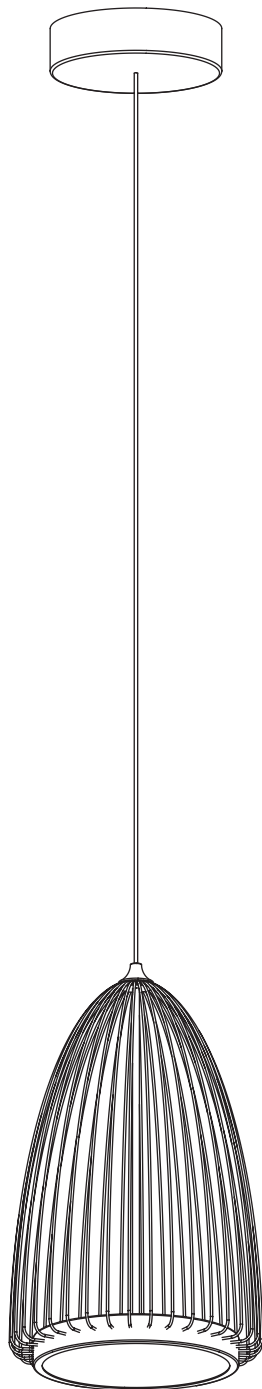

Модель 40009/1 LED

СВЕТИЛЬНИК ОБЩЕГО НАЗНАЧЕНИЯ
ПОДВЕСНОЙ СВЕТИЛЬНИК

EUROSVET®

ИНСТРУКЦИЯ ПО СБОРКЕ

Комплектующая часть	Кол-во, шт.
Крепежная планка	1
Потолочная чаша	1
Светильник в сборе	1

- Установка приобретённого светильника должна производиться сертифицированным электриком!
- Отключайте электропитание перед установкой светильника!
- Используйте перчатки при монтаже ламп – это существенно продлевает срок их службы!
- До полного окончания сборки не выбрасывайте оберточную бумагу: в ней могут оставаться отдельные элементы люстры или случайно отсоединившиеся хрусталики!
- Не допускайте перепадов напряжения в сети выше 240В.
- При чистке арматуры используйте мягкую салфетку с чистящими средствами, специально предназначенными для металлических гальванизированных изделий.
- Запрещается монтаж светильников на любых легкоплавких, легковоспламеняющихся и токопроводящих поверхностях.
- Действие гарантии не распространяется на случаи нарушения правил эксплуатации, неправильной установки оборудования, внесения изменений в конструкцию светильника, невыполнения периодических профилактических работ или небрежности со стороны покупателя или третьих лиц. Действие гарантии не распространяется также на возможный дополнительный ущерб или дополнительные расходы, например, на отделку интерьера.