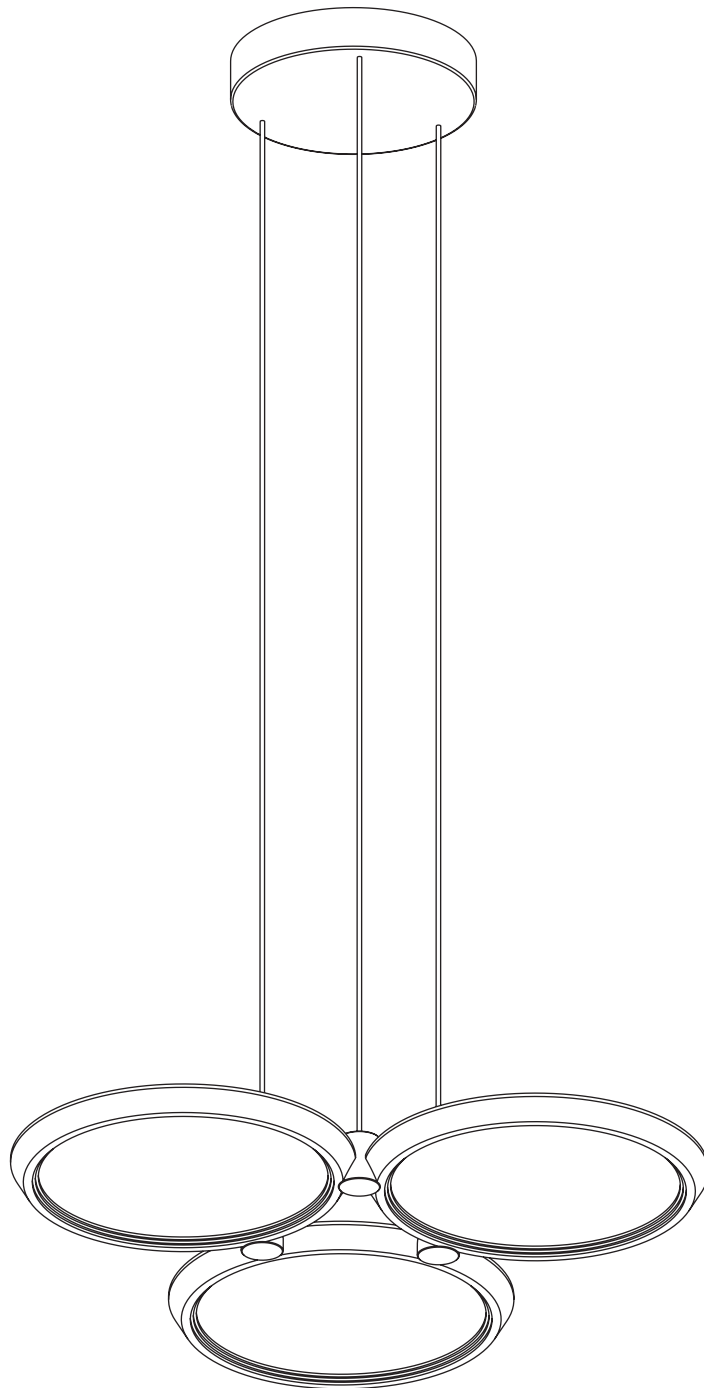

Модель 90034/3 LED

СВЕТИЛЬНИК ОБЩЕГО НАЗНАЧЕНИЯ
ПОДВЕСНОЙ СВЕТИЛЬНИК

EUROSVET®

ИНСТРУКЦИЯ ПО СБОРКЕ

Комплектующая часть	Кол-во, шт.
Крепежная планка	1
Потолочная чаша	1
Светильник в сборе	1

- Установка приобретённого светильника должна производиться сертифицированным электриком!
- Отключайте электропитание перед установкой светильника!
- Используйте перчатки при монтаже ламп – это существенно продлевает срок их службы!
- До полного окончания сборки не выбрасывайте оберточную бумагу: в ней могут оставаться отдельные элементы люстры или случайно отсоединившиеся хрусталики!
- Не допускайте перепадов напряжения в сети выше 240В.
- При чистке арматуры используйте мягкую салфетку с чистящими средствами, специально предназначенными для металлических гальванизированных изделий.
- Запрещается монтаж светильников на любых легкоплавких, легковоспламеняющихся и токопроводящих поверхностях.
- Действие гарантии не распространяется на случаи нарушения правил эксплуатации, неправильной установки оборудования, внесения изменений в конструкцию светильника, невыполнения периодических профилактических работ или небрежности со стороны покупателя или третьих лиц. Действие гарантии не распространяется также на возможный дополнительный ущерб или дополнительные расходы, например, на отделку интерьера.