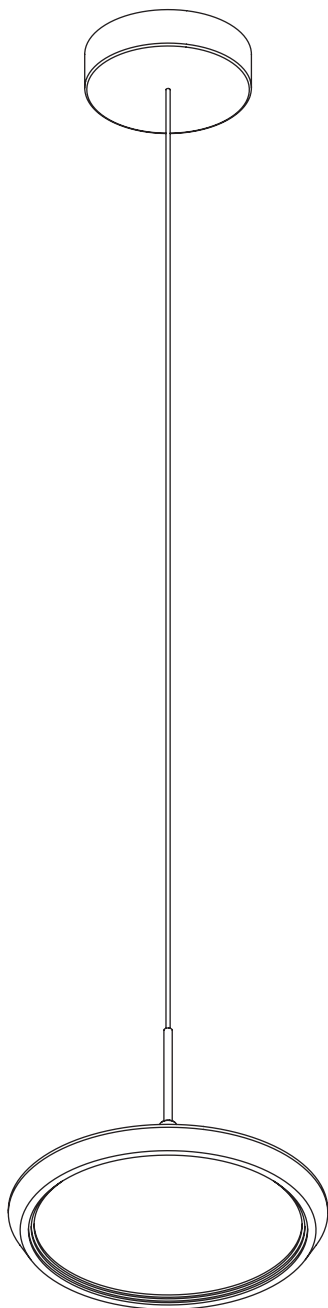

Модель 90034/1 LED

СВЕТИЛЬНИК ОБЩЕГО НАЗНАЧЕНИЯ
ПОДВЕСНОЙ СВЕТИЛЬНИК

EUROSVET®

ИНСТРУКЦИЯ ПО СБОРКЕ

Комплекующая часть	Кол-во, шт.
Крепежная планка	1
Потолочная чаша	1
Светильник в сборе	1

- Установка приобретённого светильника должна производиться сертифицированным электриком!
- Отключайте электропитание перед установкой светильника!
- Используйте перчатки при монтаже ламп – это существенно продлевает срок их службы!
- До полного окончания сборки не выбрасывайте оберточную бумагу: в ней могут оставаться отдельные элементы люстры или случайно отсоединившиеся хрусталики!
- Не допускайте перепадов напряжения в сети выше 240В.
- При чистке арматуры используйте мягкую салфетку с чистящими средствами, специально предназначенными для металлических гальванизированных изделий.
- Запрещается монтаж светильников на любых легкоплавких, легковоспламеняющихся и токопроводящих поверхностях.
- Действие гарантии не распространяется на случаи нарушения правил эксплуатации, неправильной установки оборудования, внесения изменений в конструкцию светильника, невыполнения периодических профилактических работ или небрежности со стороны покупателя или третьих лиц. Действие гарантии не распространяется также на возможный дополнительный ущерб или дополнительные расходы, например, на отделку интерьера.