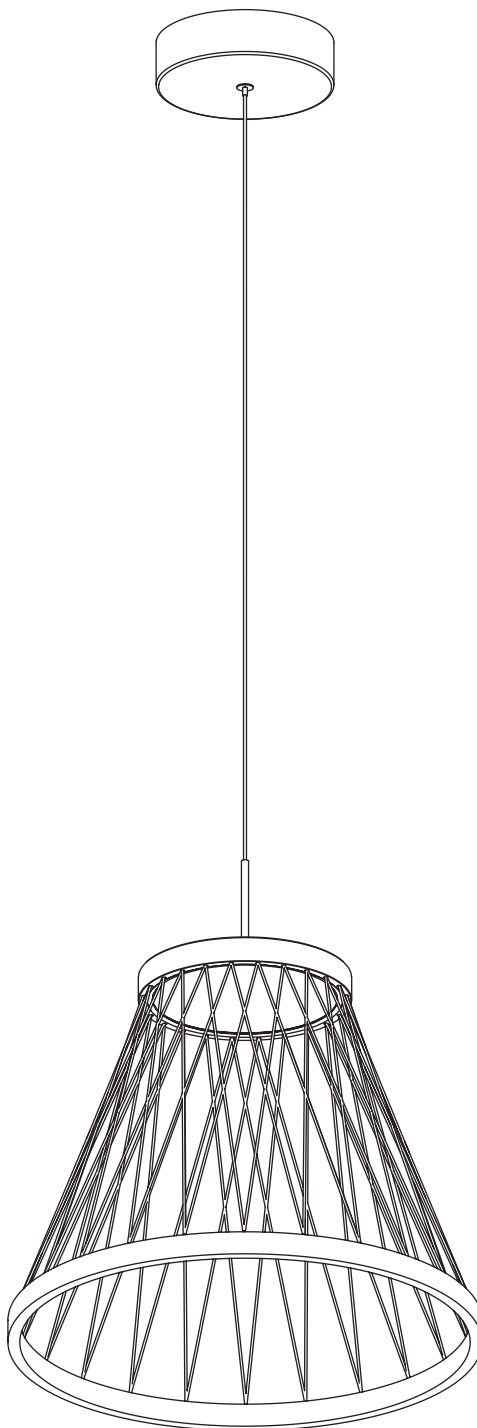

Модель 40016/1 LED

СВЕТИЛЬНИК ОБЩЕГО НАЗНАЧЕНИЯ
ПОДВЕСНОЙ СВЕТИЛЬНИК

EUROSVET®

ИНСТРУКЦИЯ ПО СБОРКЕ

Комплекующая часть	Кол-во, шт.
Крепежная планка	1
Потолочная чаша	1
Светильник в сборе	1

- Установка приобретённого светильника должна производиться сертифицированным электриком!
- Отключайте электропитание перед установкой светильника!
- Используйте перчатки при монтаже ламп – это существенно продлевает срок их службы!
- До полного окончания сборки не выбрасывайте оберточную бумагу: в ней могут оставаться отдельные элементы люстры или случайно отсоединившиеся хрусталики!
- Не допускайте перепадов напряжения в сети выше 240В.
- При чистке арматуры используйте мягкую салфетку с чистящими средствами, специально предназначенными для металлических гальванизированных изделий.
- Запрещается монтаж светильников на любых легкоплавких, легковоспламеняющихся и токопроводящих поверхностях.
- Действие гарантии не распространяется на случаи нарушения правил эксплуатации, неправильной установки оборудования, внесения изменений в конструкцию светильника, невыполнения периодических профилактических работ или небрежности со стороны покупателя или третьих лиц. Действие гарантии не распространяется также на возможный дополнительный ущерб или дополнительные расходы, например, на отделку интерьера.