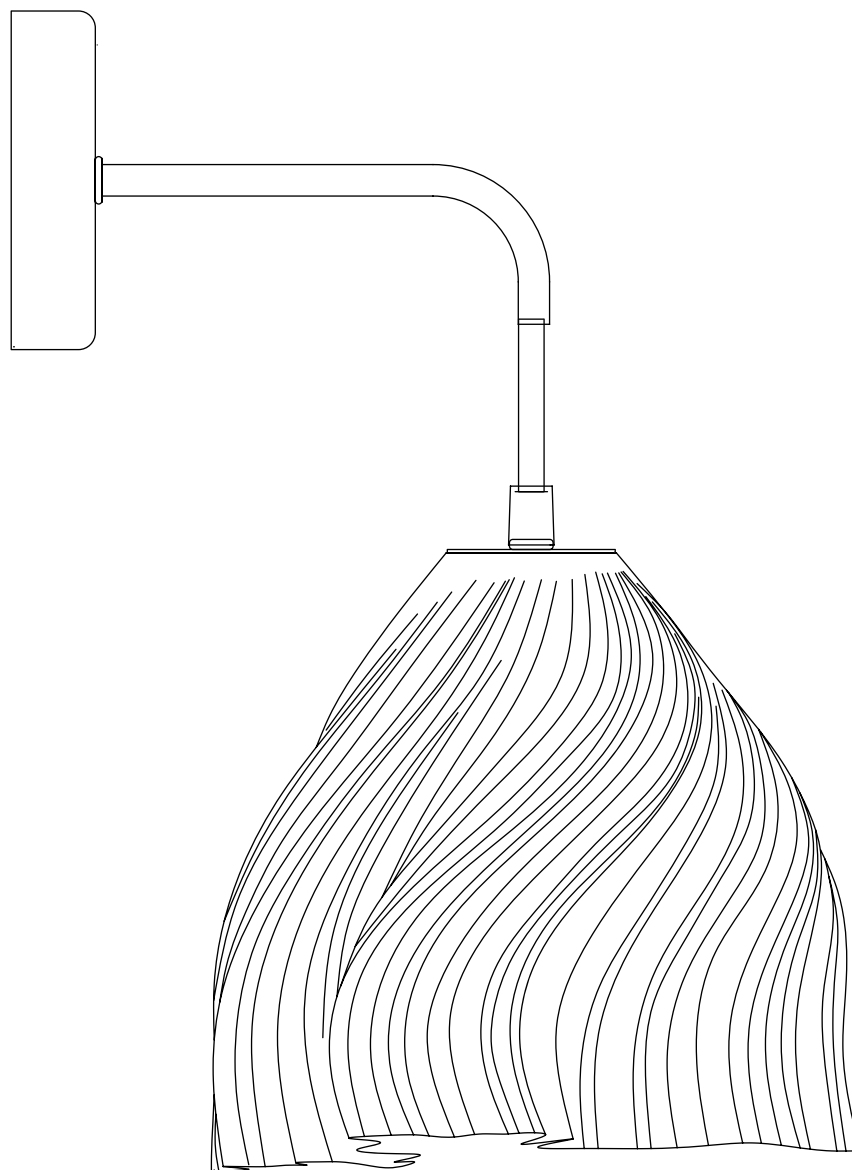

Модель 40075/1

СВЕТИЛЬНИК ОБЩЕГО НАЗНАЧЕНИЯ
НАСТЕННЫЙ СВЕТИЛЬНИК

EUROSVET®

ИНСТРУКЦИЯ ПО СБОРКЕ

Комплекующая часть	Кол-во, шт.
Крепежная планка	1
Настенная чаша	1
Плафон	1
Рожок	1

- Установка приобретённого светильника должна производиться сертифицированным электриком!
- Отключайте электропитание перед установкой светильника!
- Используйте перчатки при монтаже ламп – это существенно продлевает срок их службы!
- До полного окончания сборки не выбрасывайте оберточную бумагу: в ней могут оставаться отдельные элементы люстры или случайно отсоединившиеся хрусталики!
- Не допускайте перепадов напряжения в сети выше 240В.
- При чистке арматуры используйте мягкую салфетку с чистящими средствами, специально предназначенными для металлических гальванизированных изделий.
- Запрещается монтаж светильников на любых легкоплавких, легковоспламеняющихся и токопроводящих поверхностях.
- Действие гарантии не распространяется на случаи нарушения правил эксплуатации, неправильной установки оборудования, внесения изменений в конструкцию светильника, невыполнения периодических профилактических работ или небрежности со стороны покупателя или третьих лиц. Действие гарантии не распространяется также на возможный дополнительный ущерб или дополнительные расходы, например, на отделку интерьера.