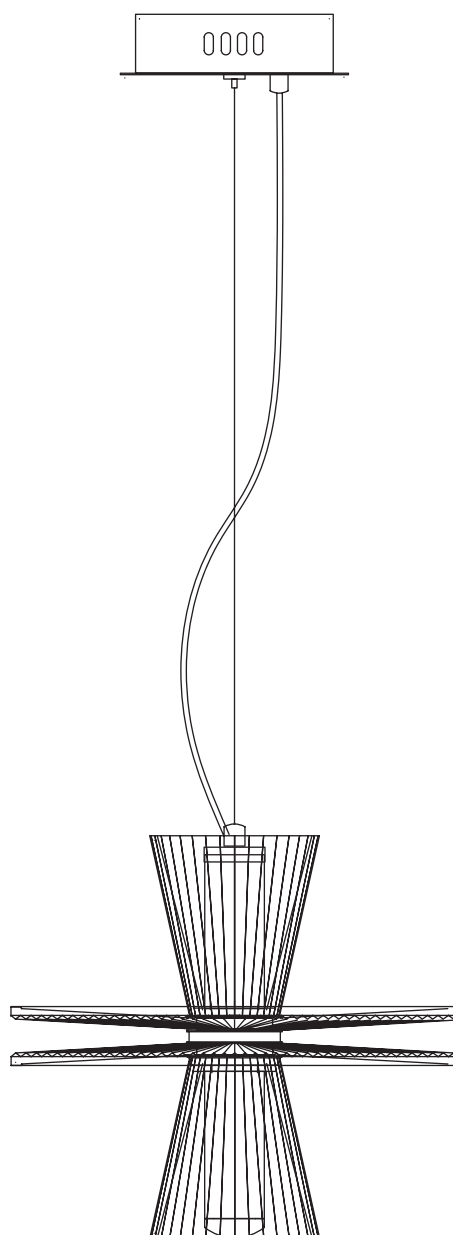

Модель 40028/1 LED

СВЕТИЛЬНИК ОБЩЕГО НАЗНАЧЕНИЯ
ПОДВЕСНОЙ СВЕТИЛЬНИК

EUROSVET®

ИНСТРУКЦИЯ ПО СБОРКЕ

Комплекующая часть	Кол-во, шт.
Крепежная планка	1
Потолочная чаша	1
Подвес	1
Декоративный элемент	2
Плафон	2
Декоративная гайка	1