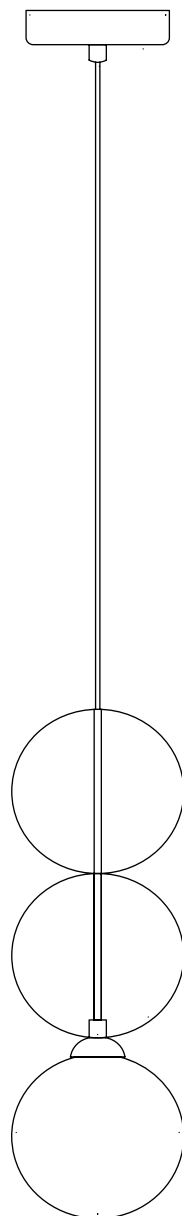

Модель 40072/1

СВЕТИЛЬНИК ОБЩЕГО НАЗНАЧЕНИЯ
ПОДВЕСНОЙ СВЕТИЛЬНИК

EUROSVET®

ИНСТРУКЦИЯ ПО СБОРКЕ

Комплекующая часть	Кол-во, шт.
Крепежная планка	1
Потолочная чаша	1
Подвес	1
Декоративный элемент	2
Плафон	1