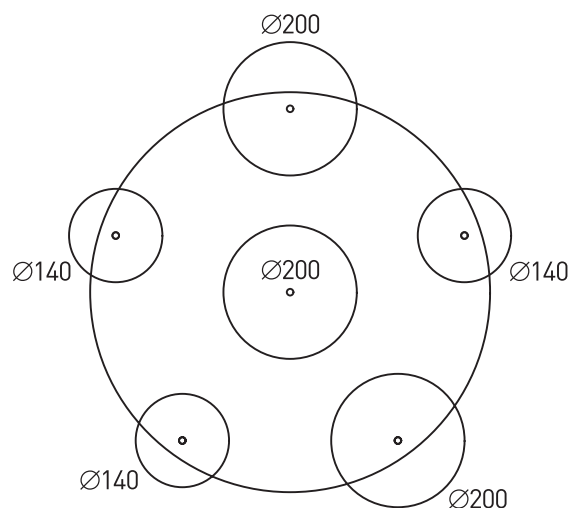

Модель 90352/6

СВЕТИЛЬНИК ОБЩЕГО НАЗНАЧЕНИЯ
ПОДВЕСНОЙ СВЕТИЛЬНИК

EUROSVET®

ИНСТРУКЦИЯ ПО СБОРКЕ

Комплекующая часть	Кол-во, шт.
Крепежная планка	1
Потолочная чаша	1
Подвес	6
Плафон	6
Декоративная гайка	2