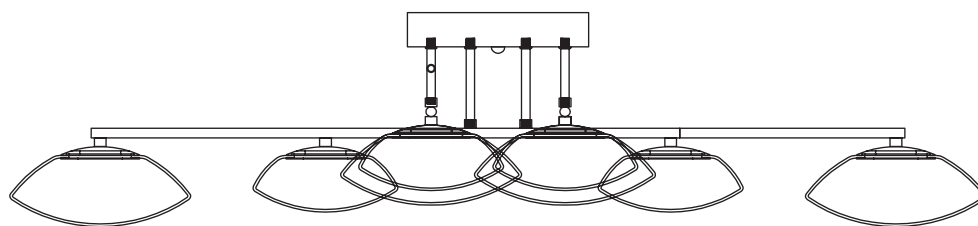

Модель 50389 LED

СВЕТИЛЬНИК ОБЩЕГО НАЗНАЧЕНИЯ
ПОТОЛОЧНЫЙ СВЕТИЛЬНИК

EUROSVET®

ИНСТРУКЦИЯ ПО СБОРКЕ

Комплекующая часть	Кол-во, шт.
Крепежная планка	1
Потолочная чаша	1
Плафон А	4
Плафон В	4
Светильник в сборе	1