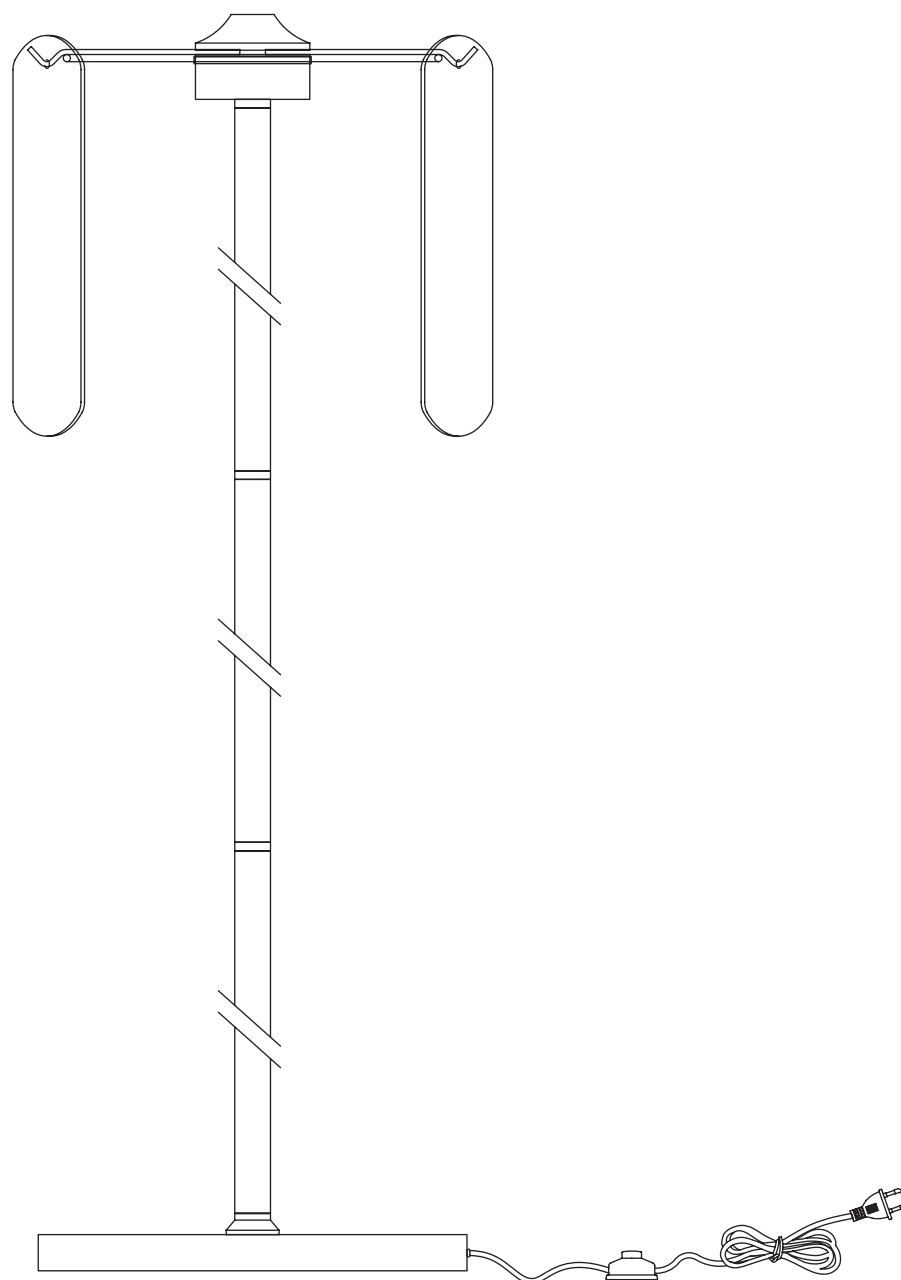

Модель 01171/3

СВЕТИЛЬНИК ОБЩЕГО НАЗНАЧЕНИЯ
НАПОЛЬНЫЙ СВЕТИЛЬНИК

EUROSVET®

ИНСТРУКЦИЯ ПО СБОРКЕ

Комплекующая часть	Кол-во, шт.
Основание	1
Центральная часть	3
Декоративный элемент	10
Сетевой провод с выключателем	1
Декоративная гайка	1
Рожок	3