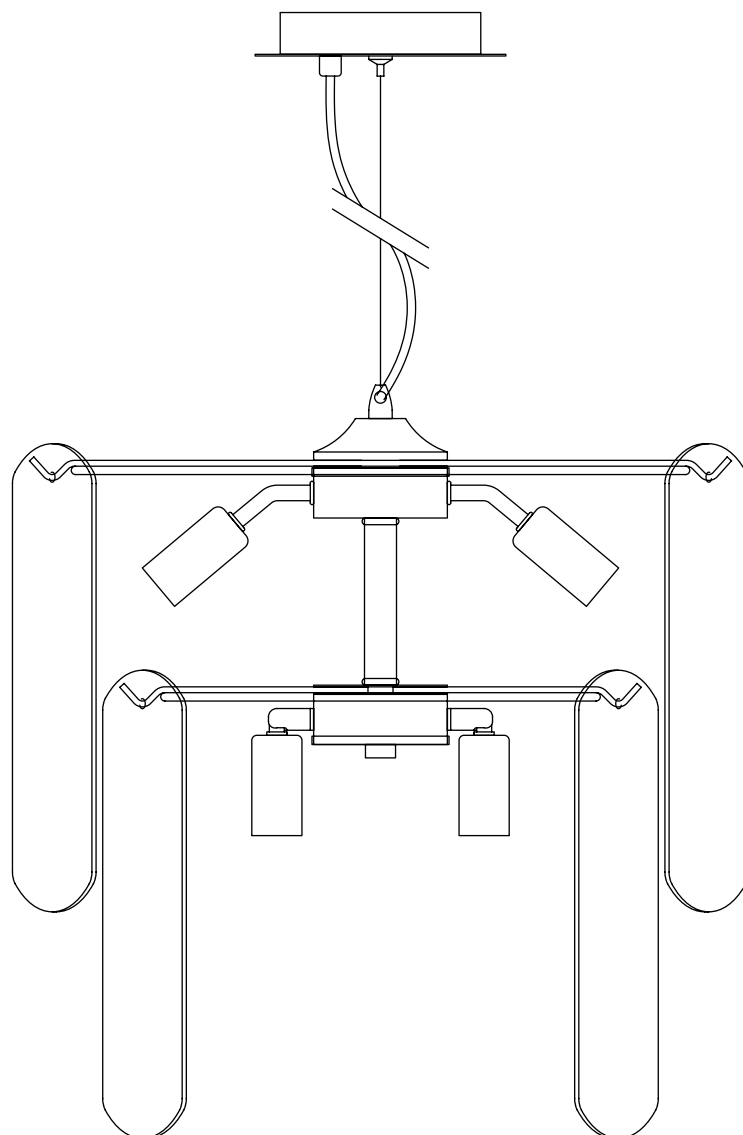

Модель 60170/8

СВЕТИЛЬНИК ОБЩЕГО НАЗНАЧЕНИЯ
ПОДВЕСНОЙ СВЕТИЛЬНИК

EUROSVET®

ИНСТРУКЦИЯ ПО СБОРКЕ

Комплекующая часть	Кол-во, шт.
Крепежная планка	1
Декоративный элемент	24
Светильник в сборе	1
Рожок	8

- Установка приобретённого светильника должна производиться сертифицированным электриком!
- Отключайте электропитание перед установкой светильника!
- Используйте перчатки при монтаже ламп – это существенно продлевает срок их службы!
- До полного окончания сборки не выбрасывайте оберточную бумагу: в ней могут оставаться отдельные элементы люстры или случайно отсоединившиеся хрусталики!
- Не допускайте перепадов напряжения в сети выше 240В.
- При чистке арматуры используйте мягкую салфетку с чистящими средствами, специально предназначенными для металлических гальванизированных изделий.
- Запрещается монтаж светильников на любых легкоплавких, легковоспламеняющихся и токопроводящих поверхностях.
- Действие гарантии не распространяется на случаи нарушения правил эксплуатации, неправильной установки оборудования, внесения изменений в конструкцию светильника, невыполнения периодических профилактических работ или небрежности со стороны покупателя или третьих лиц. Действие гарантии не распространяется также на возможный дополнительный ущерб или дополнительные расходы, например, на отделку интерьера.