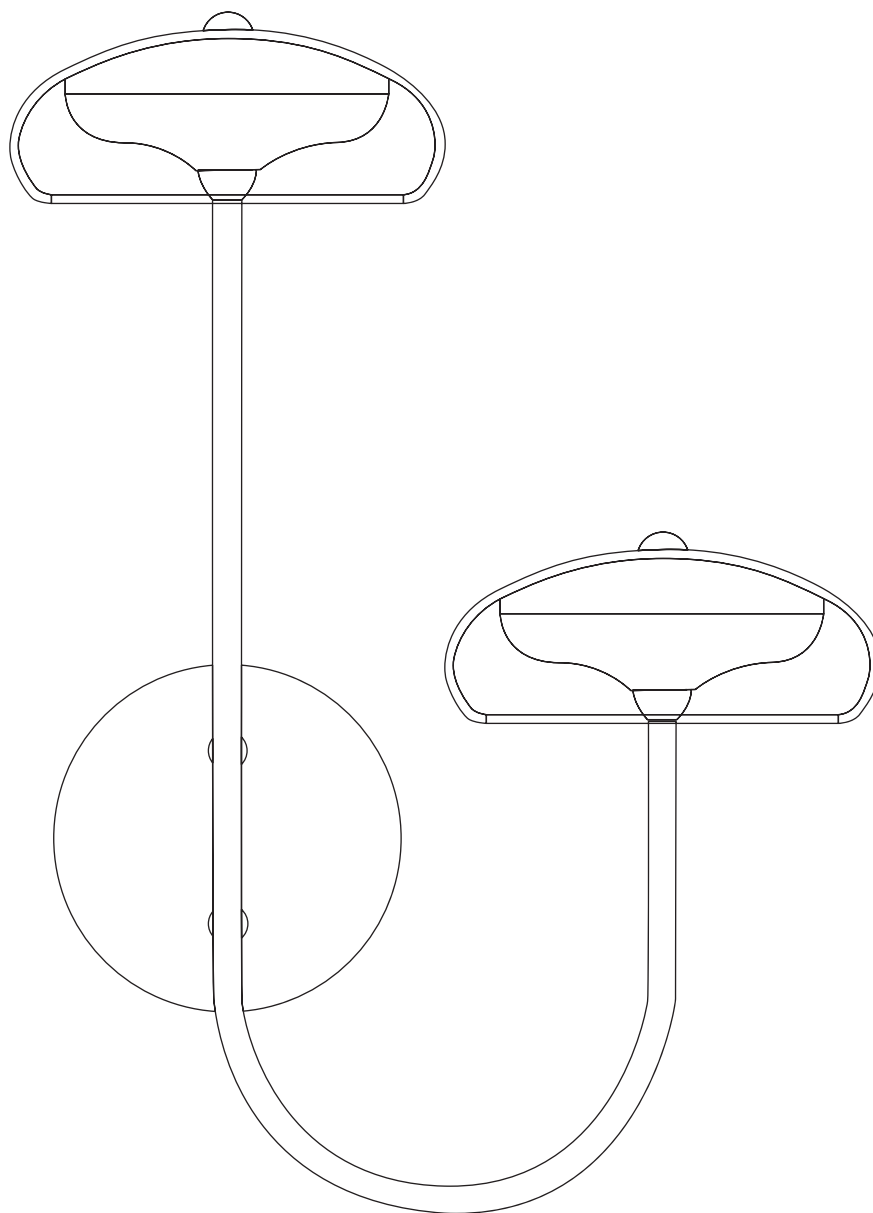

Модель 50388/2 LED

СВЕТИЛЬНИК ОБЩЕГО НАЗНАЧЕНИЯ
НАСТЕННЫЙ СВЕТИЛЬНИК

EUROSVET®

ИНСТРУКЦИЯ ПО СБОРКЕ

Комплекующая часть	Кол-во, шт.
Крепежная планка	1
Настенная чаша	1
Плафон	2
Рожок	2
Декоративная гайка	2