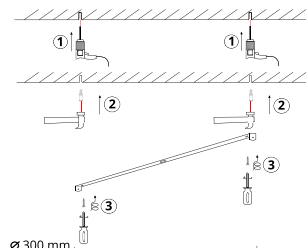

MODESTO 10187

500 mm