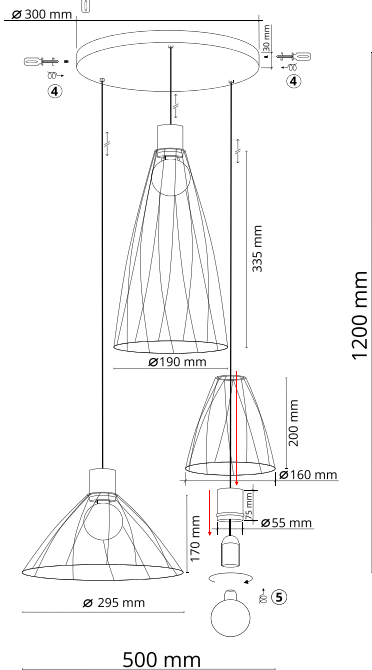

MODESTO 10187

500 mm