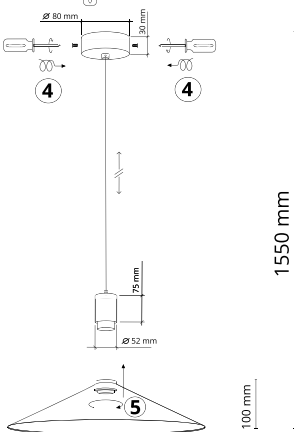

JUMP 1831

1550 mm

100 mm