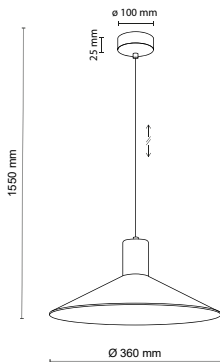

JUMP 1831

1550 mm

100 mm