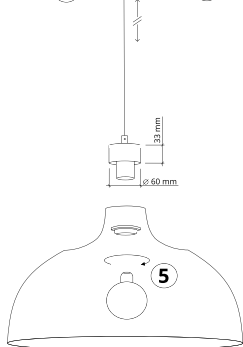

CAP 6927

1700 mm

205 mm

Ø 340 mm