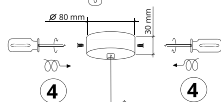

CAP 6927

1700 mm

205 mm

Ø 340 mm