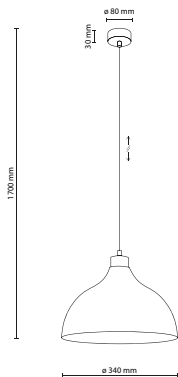

CAP 6927

1700 mm

205 mm

Ø 340 mm