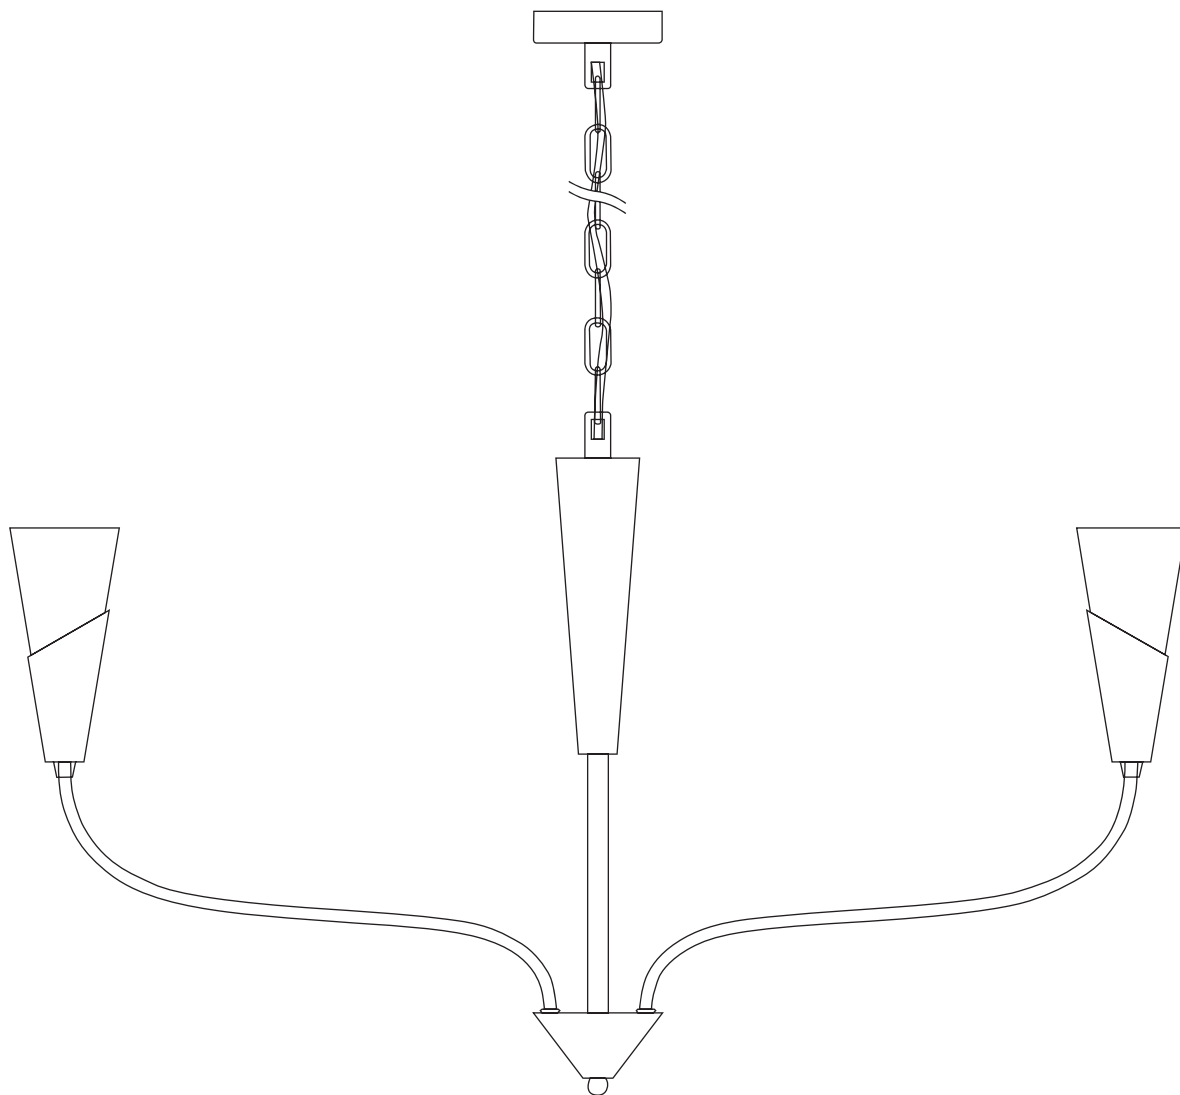

Модель 60167/6

СВЕТИЛЬНИК ОБЩЕГО НАЗНАЧЕНИЯ
ПОДВЕСНОЙ СВЕТИЛЬНИК

EUROSVET®

ИНСТРУКЦИЯ ПО СБОРКЕ

Комплекующая часть	Кол-во, шт.
Крепежная планка	1
Потолочная чаша	1
Нижняя чаша	1
Плафон	6
Центральная часть	2
Цепь	1
Декоративная гайка	1
Рожок	6
Гайки патрона	6
Инструмент для гайки патрона *	1