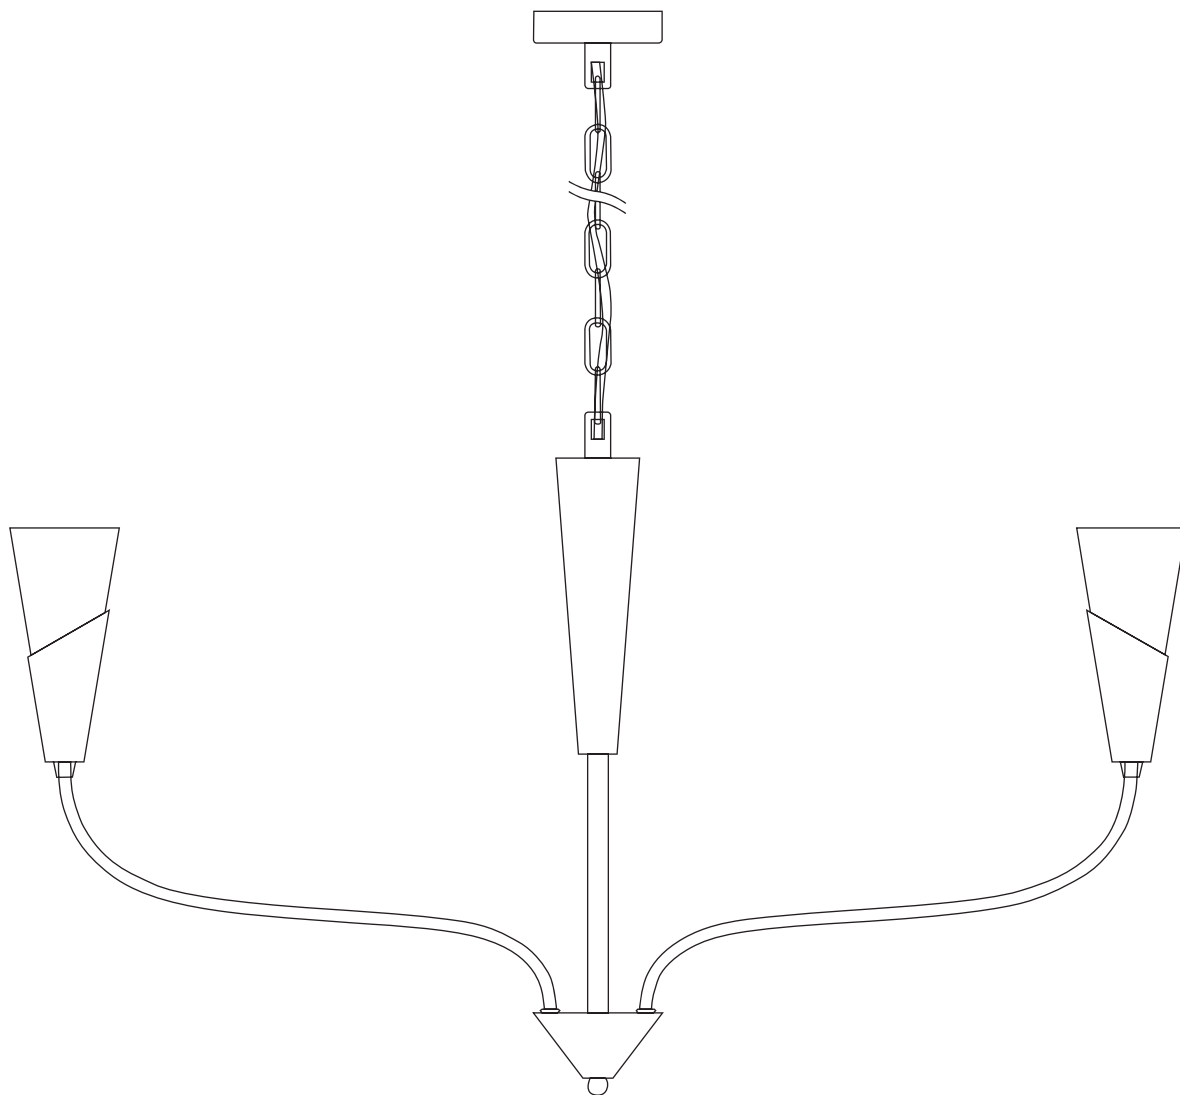

# Модель 60167/8

СВЕТИЛЬНИК ОБЩЕГО НАЗНАЧЕНИЯ  
ПОДВЕСНОЙ СВЕТИЛЬНИК

EUROSVET®

## ИНСТРУКЦИЯ ПО СБОРКЕ

Комплекующая часть	Кол-во, шт.
Крепежная планка	1
Потолочная чаша	1
Нижняя чаша	1
Плафон	8
Центральная часть	2
Цепь	1
Декоративная гайка	1
Рожок	8
Гайки патрона	8
Инструмент для гайки патрона *	1