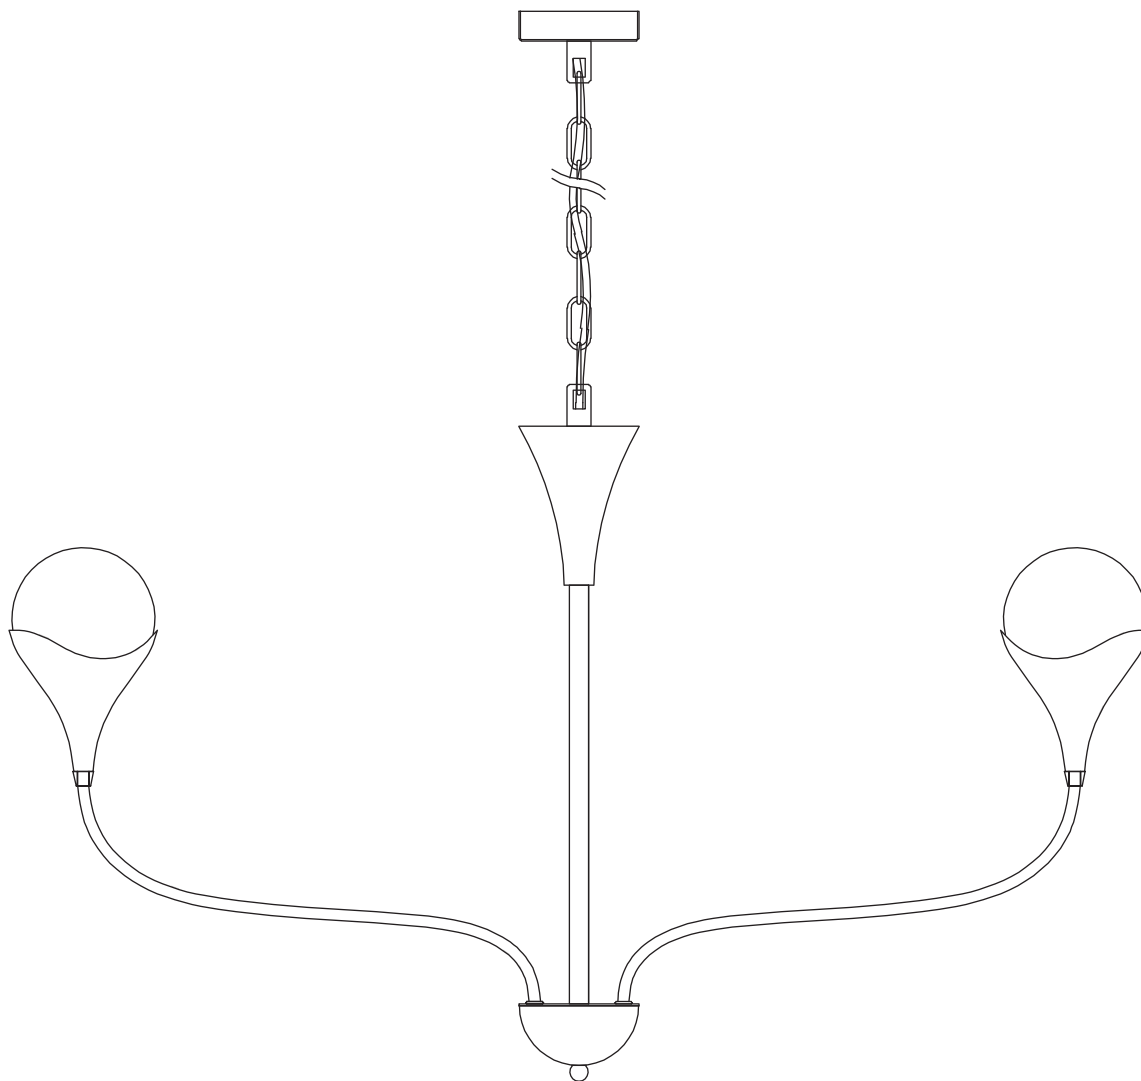

# Модель 60169/8

СВЕТИЛЬНИК ОБЩЕГО НАЗНАЧЕНИЯ  
ПОДВЕСНОЙ СВЕТИЛЬНИК

EUROSVET®

## ИНСТРУКЦИЯ ПО СБОРКЕ

Комплектующая часть	Кол-во, шт.
Крепежная планка	1
Потолочная чаша	1
Нижняя чаша	1
Плафон	8
Центральная часть	2
Цепь	1
Декоративная гайка	1
Рожок	8

- Установка приобретённого светильника должна производиться сертифицированным электриком!
- Отключайте электропитание перед установкой светильника!
- Используйте перчатки при монтаже ламп – это существенно продлевает срок их службы!
- До полного окончания сборки не выбрасывайте оберточную бумагу: в ней могут оставаться отдельные элементы люстры или случайно отсоединившиеся хрусталики!
- Не допускайте перепадов напряжения в сети выше 240В.
- При чистке арматуры используйте мягкую салфетку с чистящими средствами, специально предназначенными для металлических гальванизированных изделий.
- Запрещается монтаж светильников на любых легкоплавких, легковоспламеняющихся и токопроводящих поверхностях.
- Действие гарантии не распространяется на случаи нарушения правил эксплуатации, неправильной установки оборудования, внесения изменений в конструкцию светильника, невыполнения периодических профилактических работ или небрежности со стороны покупателя или третьих лиц. Действие гарантии не распространяется также на возможный дополнительный ущерб или дополнительные расходы, например, на отделку интерьера.