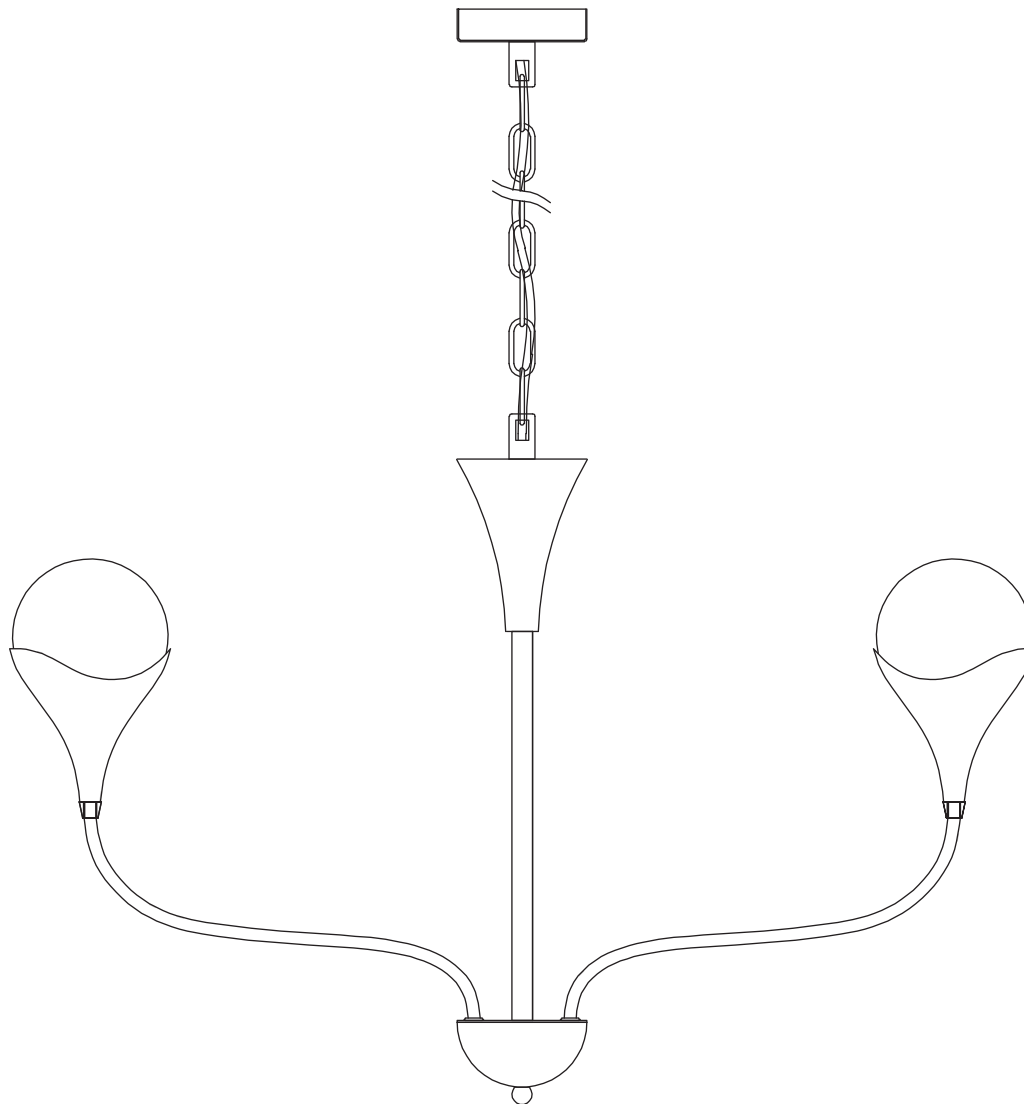

Модель 60169/6

СВЕТИЛЬНИК ОБЩЕГО НАЗНАЧЕНИЯ
ПОДВЕСНОЙ СВЕТИЛЬНИК

EUROSVET®

ИНСТРУКЦИЯ ПО СБОРКЕ

Комплектующая часть	Кол-во, шт.
Крепежная планка	1
Потолочная чаша	1
Нижняя чаша	1
Плафон	6
Центральная часть	2
Цепь	1
Декоративная гайка	1
Рожок	6