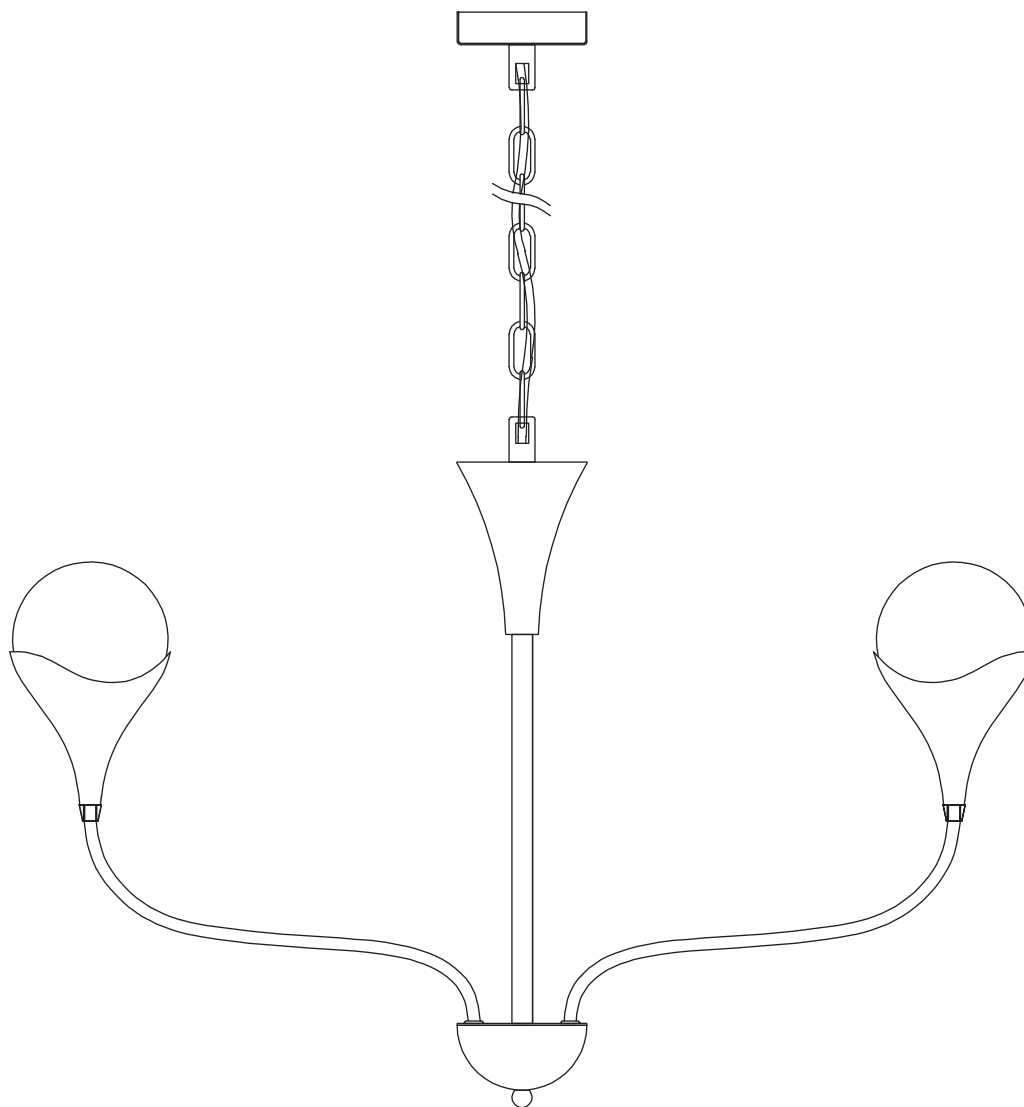

Модель 60169/6

СВЕТИЛЬНИК ОБЩЕГО НАЗНАЧЕНИЯ
ПОДВЕСНОЙ СВЕТИЛЬНИК

EUROSVET®

ИНСТРУКЦИЯ ПО СБОРКЕ

Комплектующая часть	Кол-во, шт.
Крепежная планка	1
Потолочная чаша	1
Нижняя чаша	1
Плафон	6
Центральная часть	2
Цепь	1
Декоративная гайка	1
Рожок	6