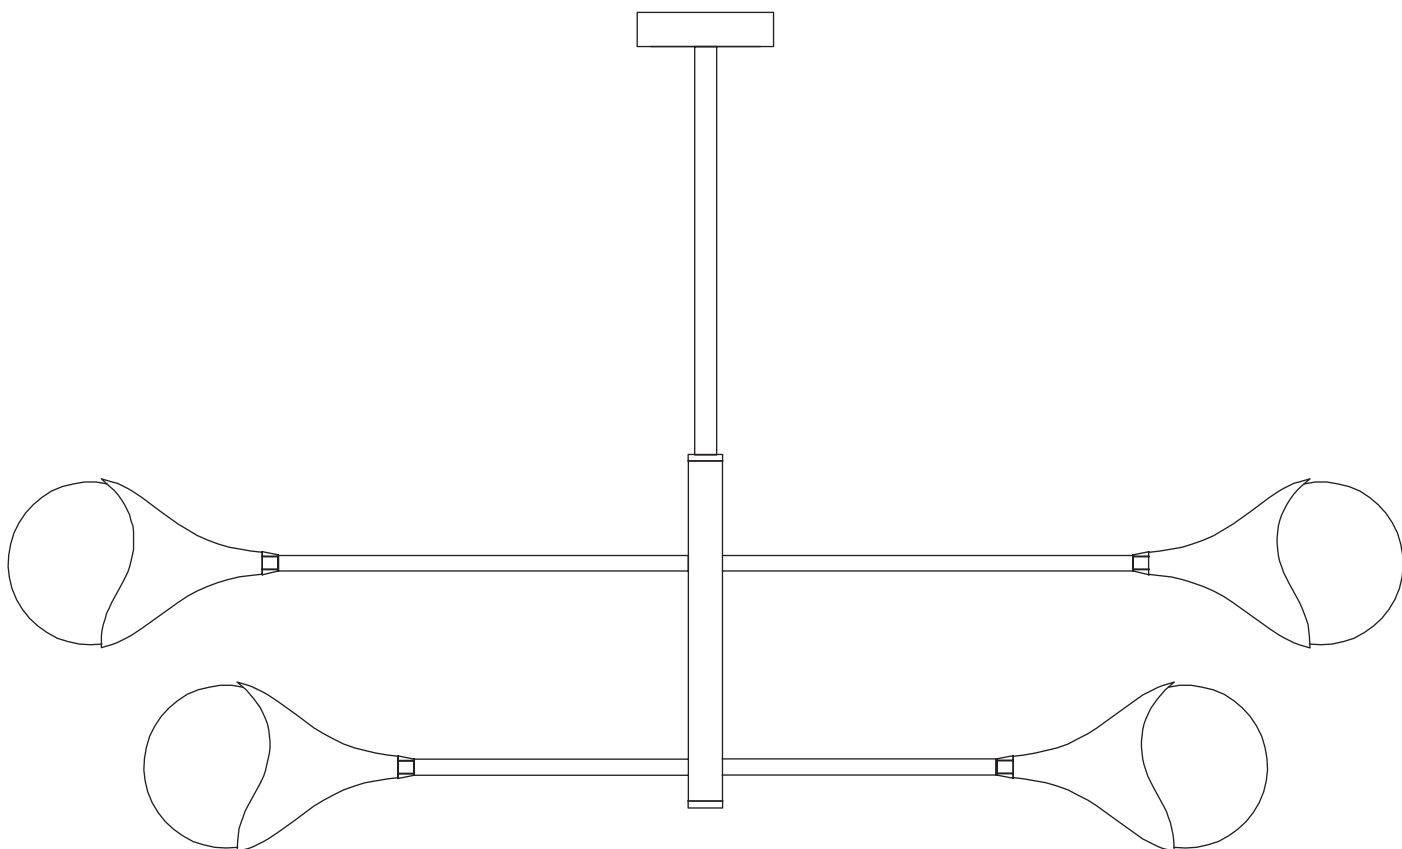

Модель 60168/8

СВЕТИЛЬНИК ОБЩЕГО НАЗНАЧЕНИЯ
ПОТОЛОЧНЫЙ СВЕТИЛЬНИК

EUROSVET®

ИНСТРУКЦИЯ ПО СБОРКЕ

Комплекующая часть	Кол-во, шт.
Крепежная планка	1
Потолочная чаша	1
Плафон	8
Центральная часть	2
Декоративная гайка	1
Рожок	8