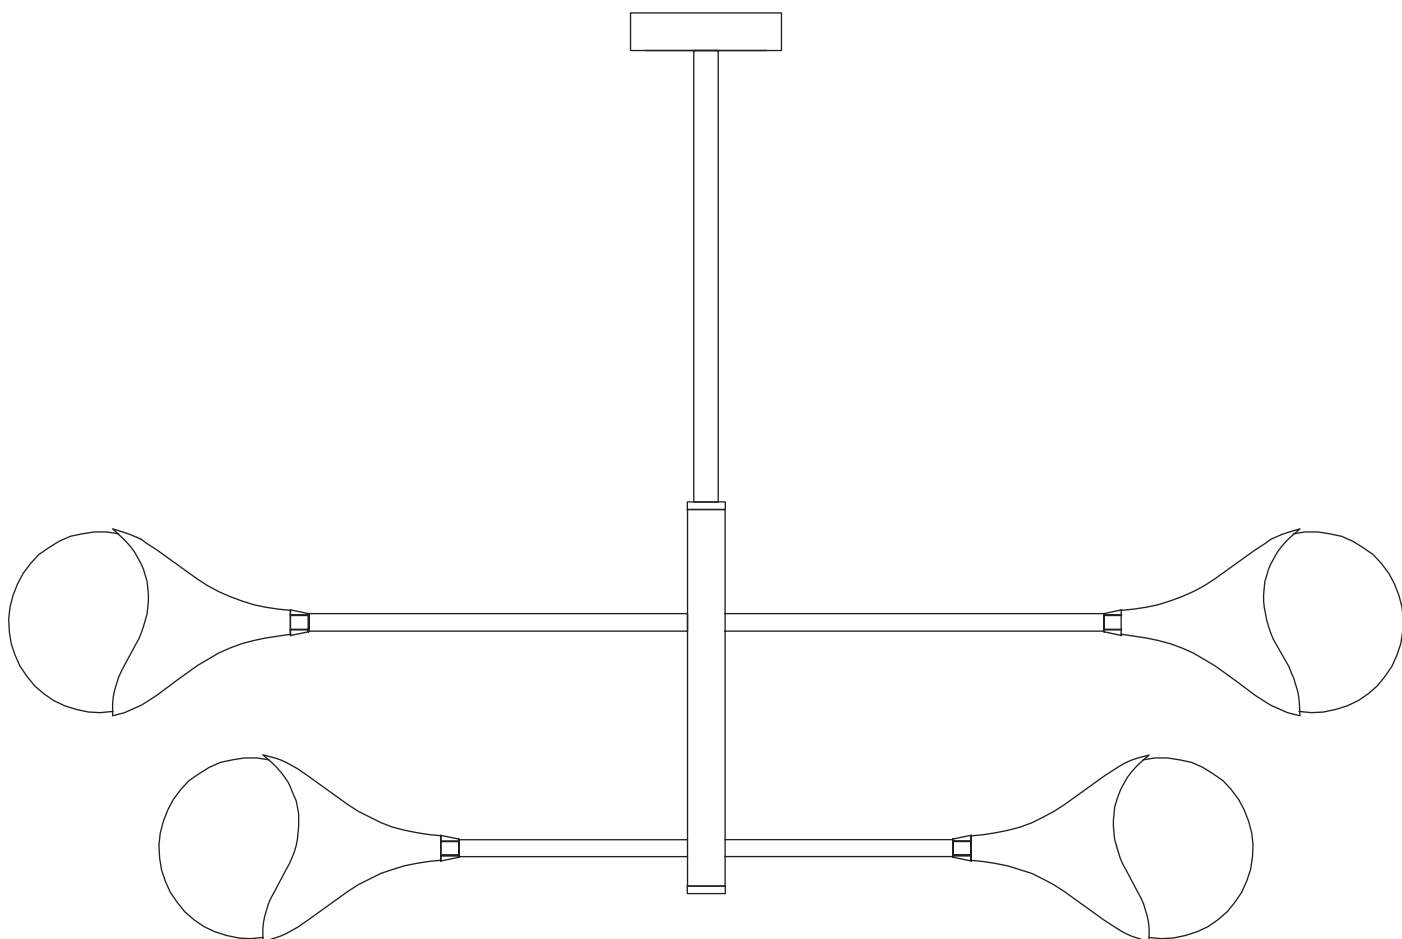

Модель 60168/6

СВЕТИЛЬНИК ОБЩЕГО НАЗНАЧЕНИЯ
ПОТОЛОЧНЫЙ СВЕТИЛЬНИК

EUROSVET®

ИНСТРУКЦИЯ ПО СБОРКЕ

Комплектующая часть	Кол-во, шт.
Крепежная планка	1
Потолочная чаша	1
Плафон	6
Центральная часть	2
Декоративная гайка	1
Рожок	6