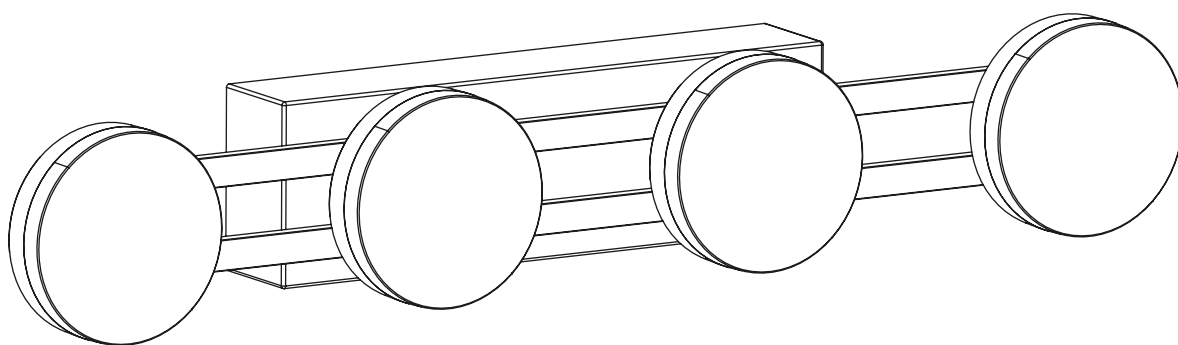

Модель 90332/4

СВЕТИЛЬНИК ОБЩЕГО НАЗНАЧЕНИЯ
НАСТЕННЫЙ СВЕТИЛЬНИК

EUROSVET®

ИНСТРУКЦИЯ ПО СБОРКЕ

Комплекующая часть	Кол-во, шт.
Крепежная планка	1
Настенная чаша	1
Основная часть	1

- Установка приобретённого светильника должна производиться сертифицированным электриком!
- Отключайте электропитание перед установкой светильника!
- Используйте перчатки при монтаже ламп – это существенно продлевает срок их службы!
- До полного окончания сборки не выбрасывайте оберточную бумагу: в ней могут оставаться отдельные элементы люстры или случайно отсоединившиеся хрусталики!
- Не допускайте перепадов напряжения в сети выше 240В.
- При чистке арматуры используйте мягкую салфетку с чистящими средствами, специально предназначенными для металлических гальванизированных изделий.
- Запрещается монтаж светильников на любых легкоплавких, легковоспламеняющихся и токопроводящих поверхностях.
- Действие гарантии не распространяется на случаи нарушения правил эксплуатации, неправильной установки оборудования, внесения изменений в конструкцию светильника, невыполнения периодических профилактических работ или небрежности со стороны покупателя или третьих лиц. Действие гарантии не распространяется также на возможный дополнительный ущерб или дополнительные расходы, например, на отделку интерьера.