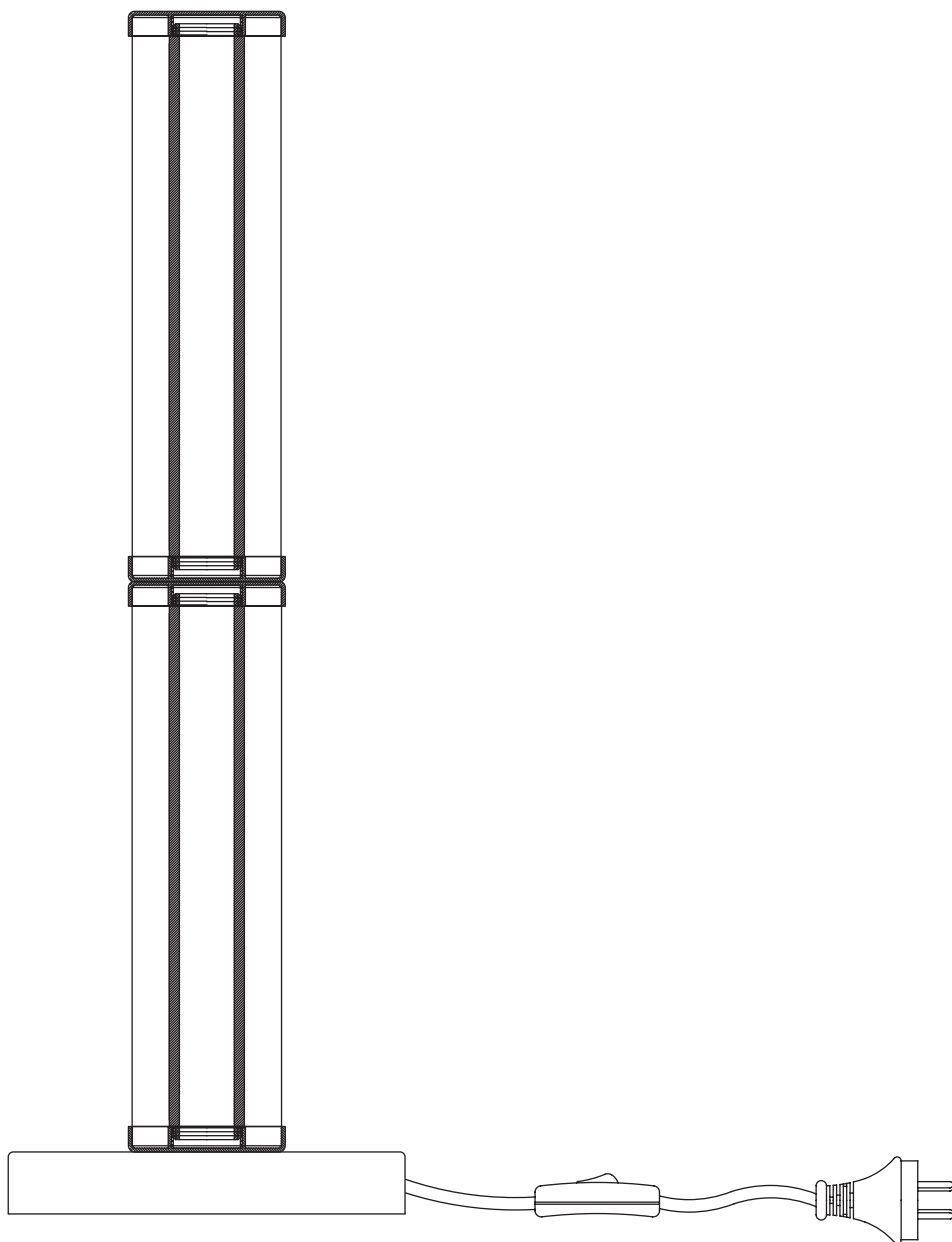

Модель 80536/1

СВЕТИЛЬНИК ОБЩЕГО НАЗНАЧЕНИЯ
НАСТОЛЬНЫЙ СВЕТИЛЬНИК | EUROSVET®

ИНСТРУКЦИЯ ПО СБОРКЕ

Комплекующая часть	Кол-во, шт.
Основание	1
Плафон	2
Сетевой шнур с выключателем	1
Декоративный держатель плафона	4