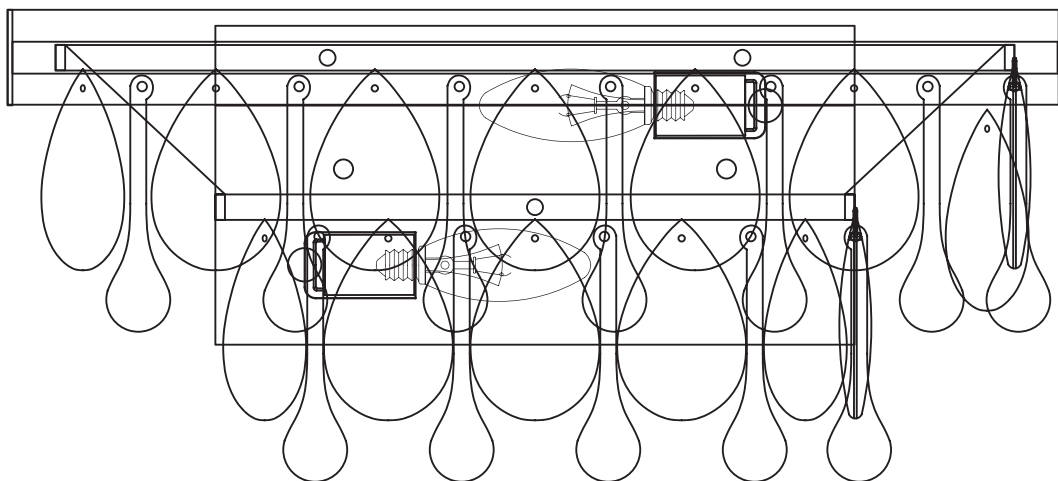

Модель 60165/2

СВЕТИЛЬНИК ОБЩЕГО НАЗНАЧЕНИЯ
НАСТЕННЫЙ СВЕТИЛЬНИК

EUROSVET®

ИНСТРУКЦИЯ ПО СБОРКЕ

Комплекующая часть	Кол-во, шт.
Крепежная планка	1
Настенная чаша	1
Рожок	2
Декоративная гайка	2
Декоративный элемент	30