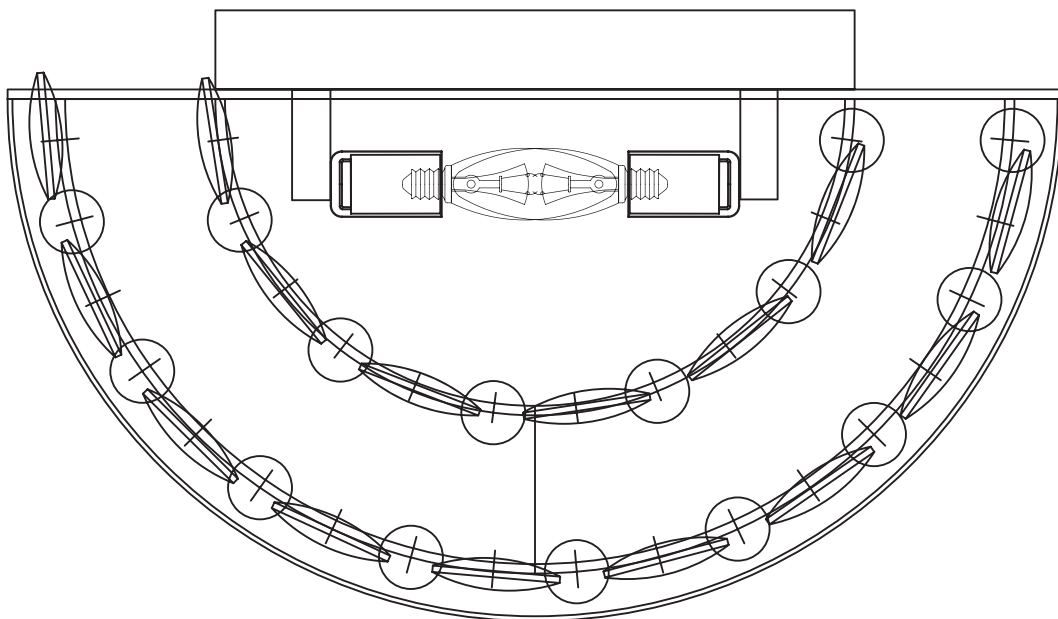

Модель 60165/2

СВЕТИЛЬНИК ОБЩЕГО НАЗНАЧЕНИЯ
НАСТЕННЫЙ СВЕТИЛЬНИК

EUROSVET®

ИНСТРУКЦИЯ ПО СБОРКЕ

Комплекующая часть	Кол-во, шт.
Крепежная планка	1
Настенная чаша	1
Рожок	2
Декоративная гайка	2
Декоративный элемент	30