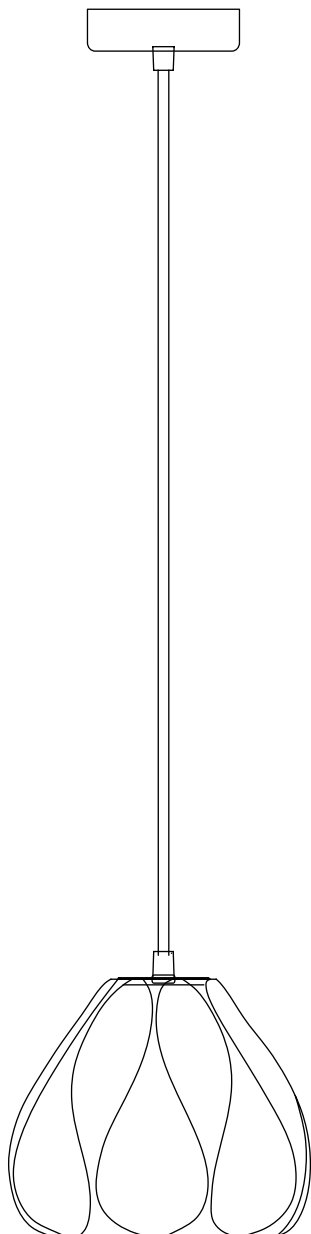

Модель 30187/1

СВЕТИЛЬНИК ОБЩЕГО НАЗНАЧЕНИЯ
ПОДВЕСНОЙ СВЕТИЛЬНИК

EUROSVET®

ИНСТРУКЦИЯ ПО СБОРКЕ

Комплекующая часть	Кол-во, шт.
Крепежная планка	1
Потолочная чаша	1
Подвес	1
Плафон	1
Патрон	1

- Установка приобретённого светильника должна производиться сертифицированным электриком!
- Отключайте электропитание перед установкой светильника!
- Используйте перчатки при монтаже ламп – это существенно продлевает срок их службы!
- До полного окончания сборки не выбрасывайте оберточную бумагу: в ней могут оставаться отдельные элементы люстры или случайно отсоединившиеся хрусталики!
- Не допускайте перепадов напряжения в сети выше 240В.
- При чистке арматуры используйте мягкую салфетку с чистящими средствами, специально предназначенными для металлических гальванизированных изделий.
- Запрещается монтаж светильников на любых легкоплавких, легковоспламеняющихся и токопроводящих поверхностях.
- Действие гарантии не распространяется на случаи нарушения правил эксплуатации, неправильной установки оборудования, внесения изменений в конструкцию светильника, невыполнения периодических профилактических работ или небрежности со стороны покупателя или третьих лиц. Действие гарантии не распространяется также на возможный дополнительный ущерб или дополнительные расходы, например, на отделку интерьера.