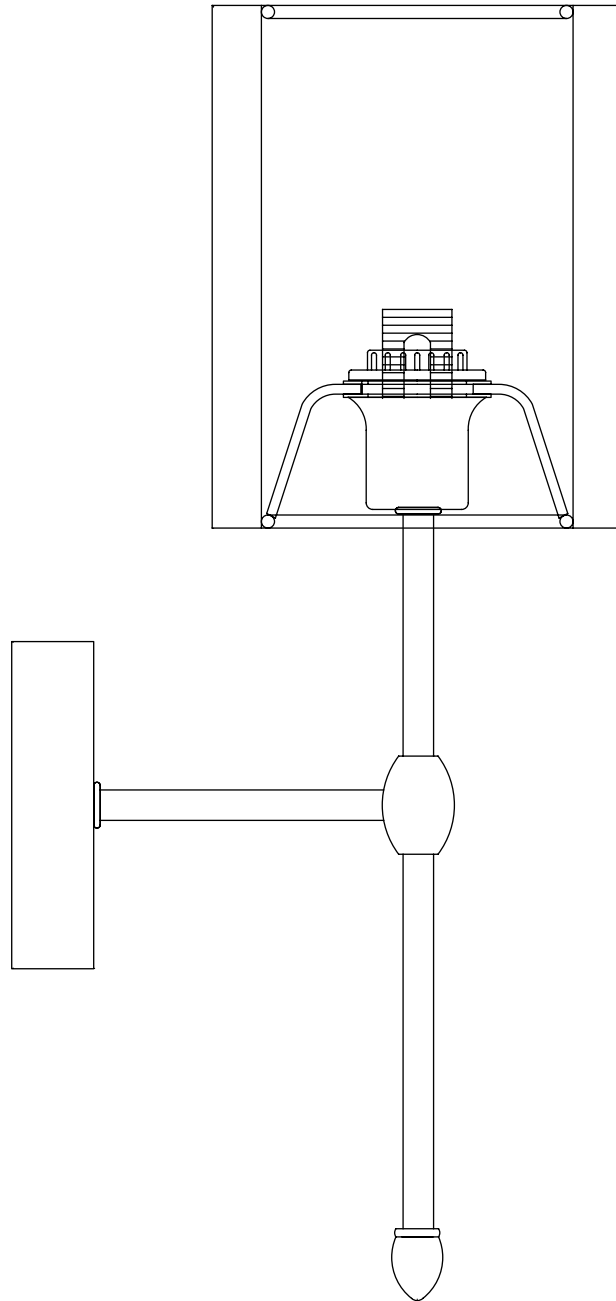

Модель 60162/1

СВЕТИЛЬНИК ОБЩЕГО НАЗНАЧЕНИЯ
НАСТЕННЫЙ СВЕТИЛЬНИК

EUROSVET®

ИНСТРУКЦИЯ ПО СБОРКЕ

Комплекующая часть	Кол-во, шт.
Крепежная планка	1
Настенная чаша	1
Рожок	1
Абажур	1
Юбка патрона	1

- Установка приобретённого светильника должна производиться сертифицированным электриком!
- Отключайте электропитание перед установкой светильника!
- Используйте перчатки при монтаже ламп – это существенно продлевает срок их службы!
- До полного окончания сборки не выбрасывайте оберточную бумагу: в ней могут оставаться отдельные элементы люстры или случайно отсоединившиеся хрусталики!
- Не допускайте перепадов напряжения в сети выше 240В.
- При чистке арматуры используйте мягкую салфетку с чистящими средствами, специально предназначенными для металлических гальванизированных изделий.
- Запрещается монтаж светильников на любых легкоплавких, легковоспламеняющихся и токопроводящих поверхностях.
- Действие гарантии не распространяется на случаи нарушения правил эксплуатации, неправильной установки оборудования, внесения изменений в конструкцию светильника, невыполнения периодических профилактических работ или небрежности со стороны покупателя или третьих лиц. Действие гарантии не распространяется также на возможный дополнительный ущерб или дополнительные расходы, например, на отделку интерьера.