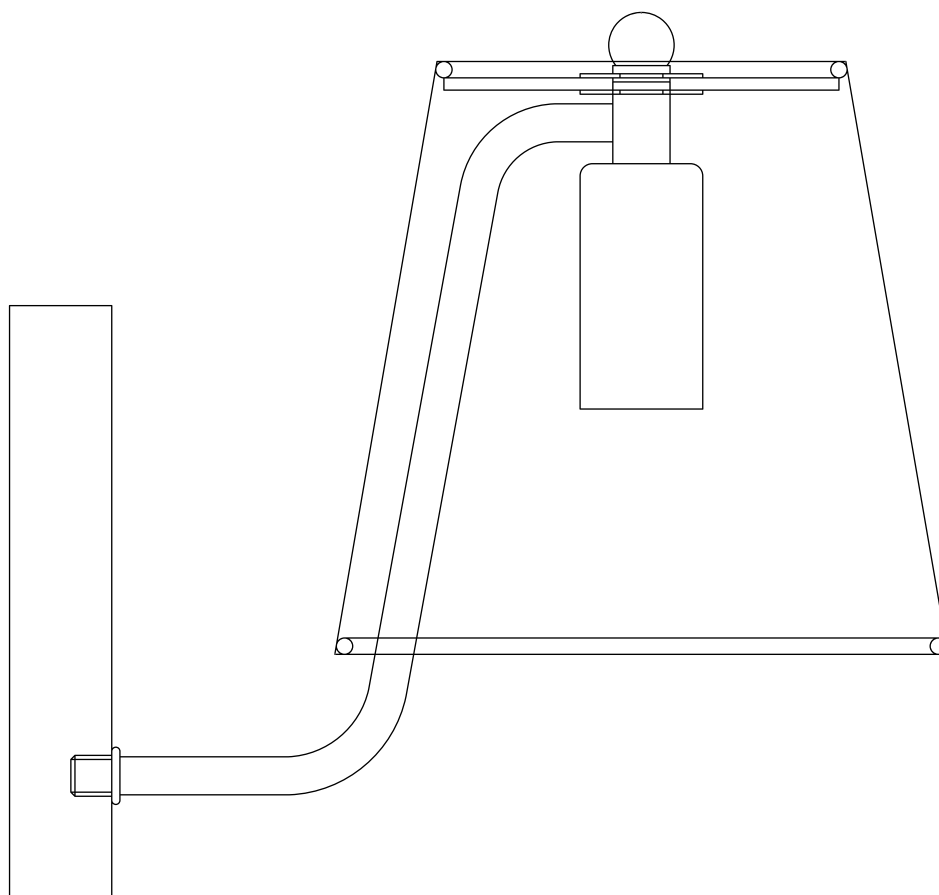

# Модель 60155/1

СВЕТИЛЬНИК ОБЩЕГО НАЗНАЧЕНИЯ  
НАСТЕННЫЙ СВЕТИЛЬНИК | EUROSVET®

## ИНСТРУКЦИЯ ПО СБОРКЕ

Комплекующая часть	Кол-во, шт.
Крепежная планка	1
Настенная чаша	1
Рожок	1
Абажур	1
Декоративная гайка	1

- Установка приобретённого светильника должна производиться сертифицированным электриком!
- Отключайте электропитание перед установкой светильника!
- Используйте перчатки при монтаже ламп – это существенно продлевает срок их службы!
- До полного окончания сборки не выбрасывайте оберточную бумагу: в ней могут оставаться отдельные элементы люстры или случайно отсоединившиеся хрусталики!
- Не допускайте перепадов напряжения в сети выше 240В.
- При чистке арматуры используйте мягкую салфетку с чистящими средствами, специально предназначенными для металлических гальванизированных изделий.
- Запрещается монтаж светильников на любых легкоплавких, легковоспламеняющихся и токопроводящих поверхностях.
- Действие гарантии не распространяется на случаи нарушения правил эксплуатации, неправильной установки оборудования, внесения изменений в конструкцию светильника, невыполнения периодических профилактических работ или небрежности со стороны покупателя или третьих лиц. Действие гарантии не распространяется также на возможный дополнительный ущерб или дополнительные расходы, например, на отделку интерьера.