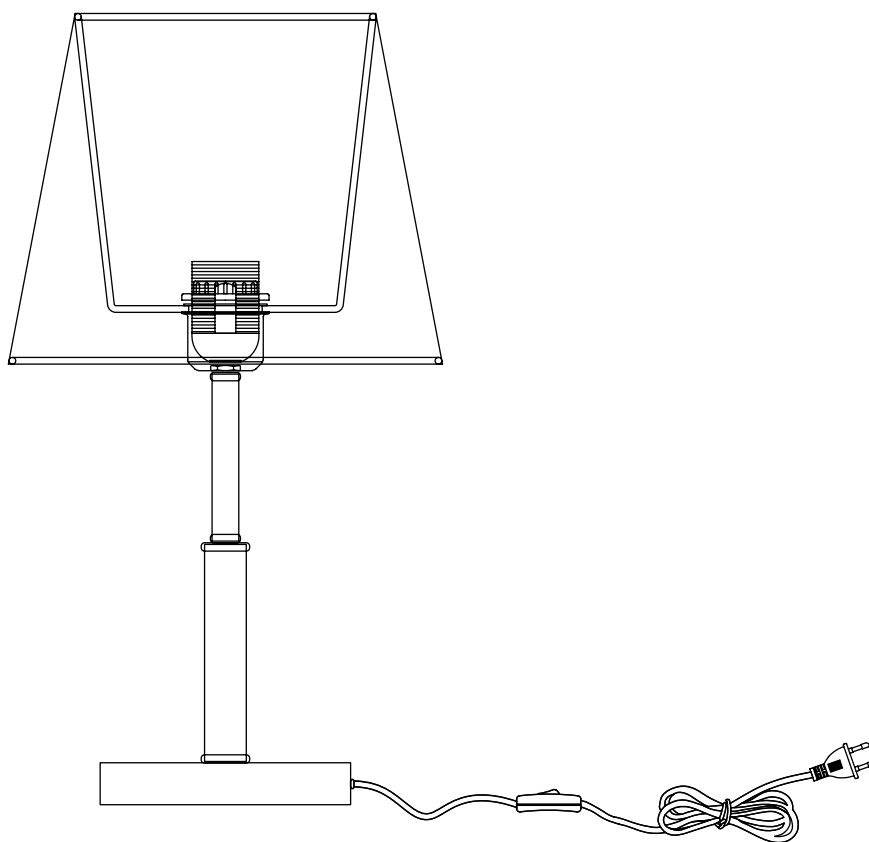

Модель 01155/1

СВЕТИЛЬНИК ОБЩЕГО НАЗНАЧЕНИЯ
НАСТОЛЬНЫЙ СВЕТИЛЬНИК

EUROSVET®

ИНСТРУКЦИЯ ПО СБОРКЕ

Комплекующая часть	Кол-во, шт.
Основание	1
Центральная часть	1
Плафон	1
Шнур с выключателем	1
Юбка патрона	1