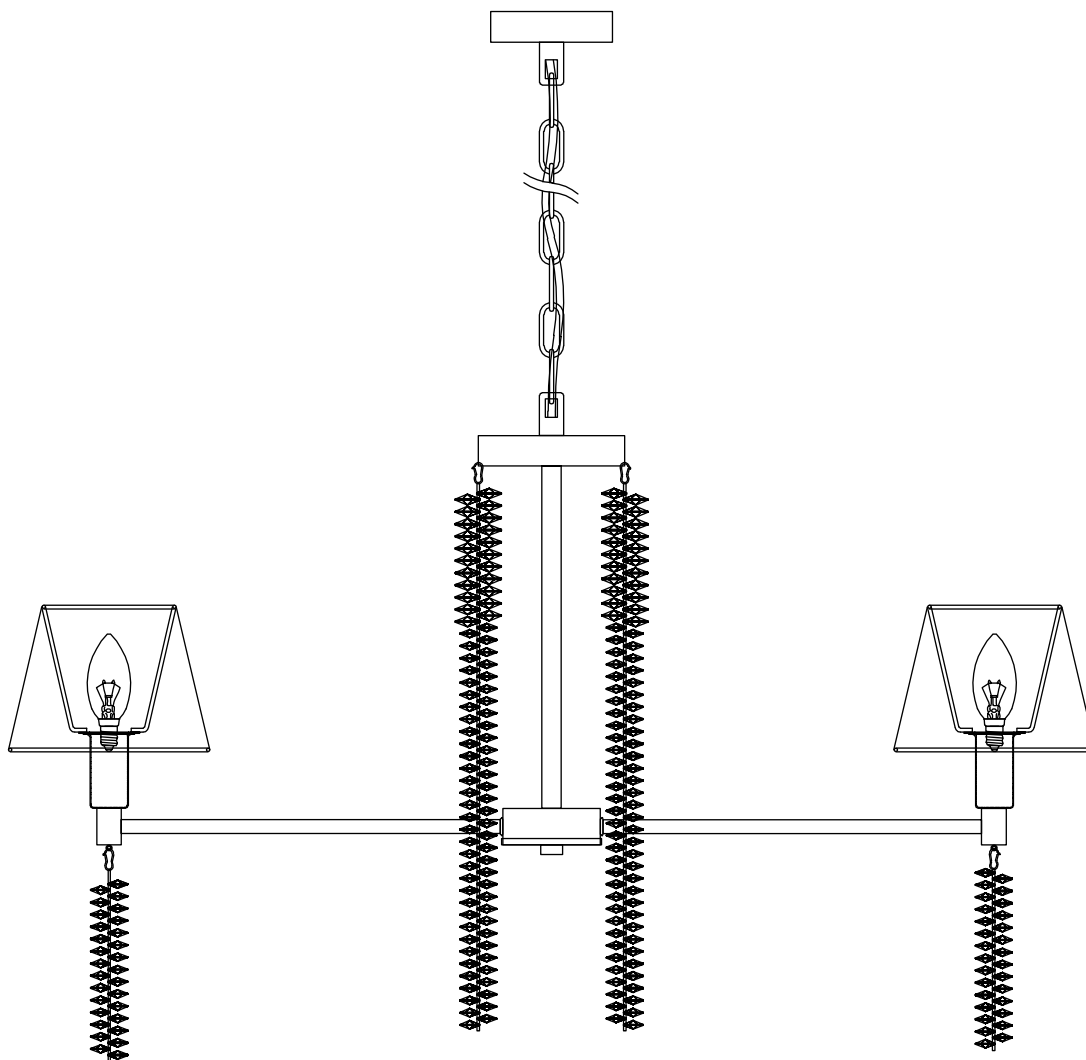

Модель 60148/7

СВЕТИЛЬНИК ОБЩЕГО НАЗНАЧЕНИЯ
ПОДВЕСНОЙ СВЕТИЛЬНИК

EUROSVET®

ИНСТРУКЦИЯ ПО СБОРКЕ

Комплекующая часть	Кол-во, шт.
Крепежная планка	1
Потолочная чаша	1
Нижняя чаша	1
Центральная часть	1
Абажур	7
Рожок	7
Юбка патрона	7
Декоративная гайка	1
Стакан патрона	7
Декоративный элемент	14
Цепь	1