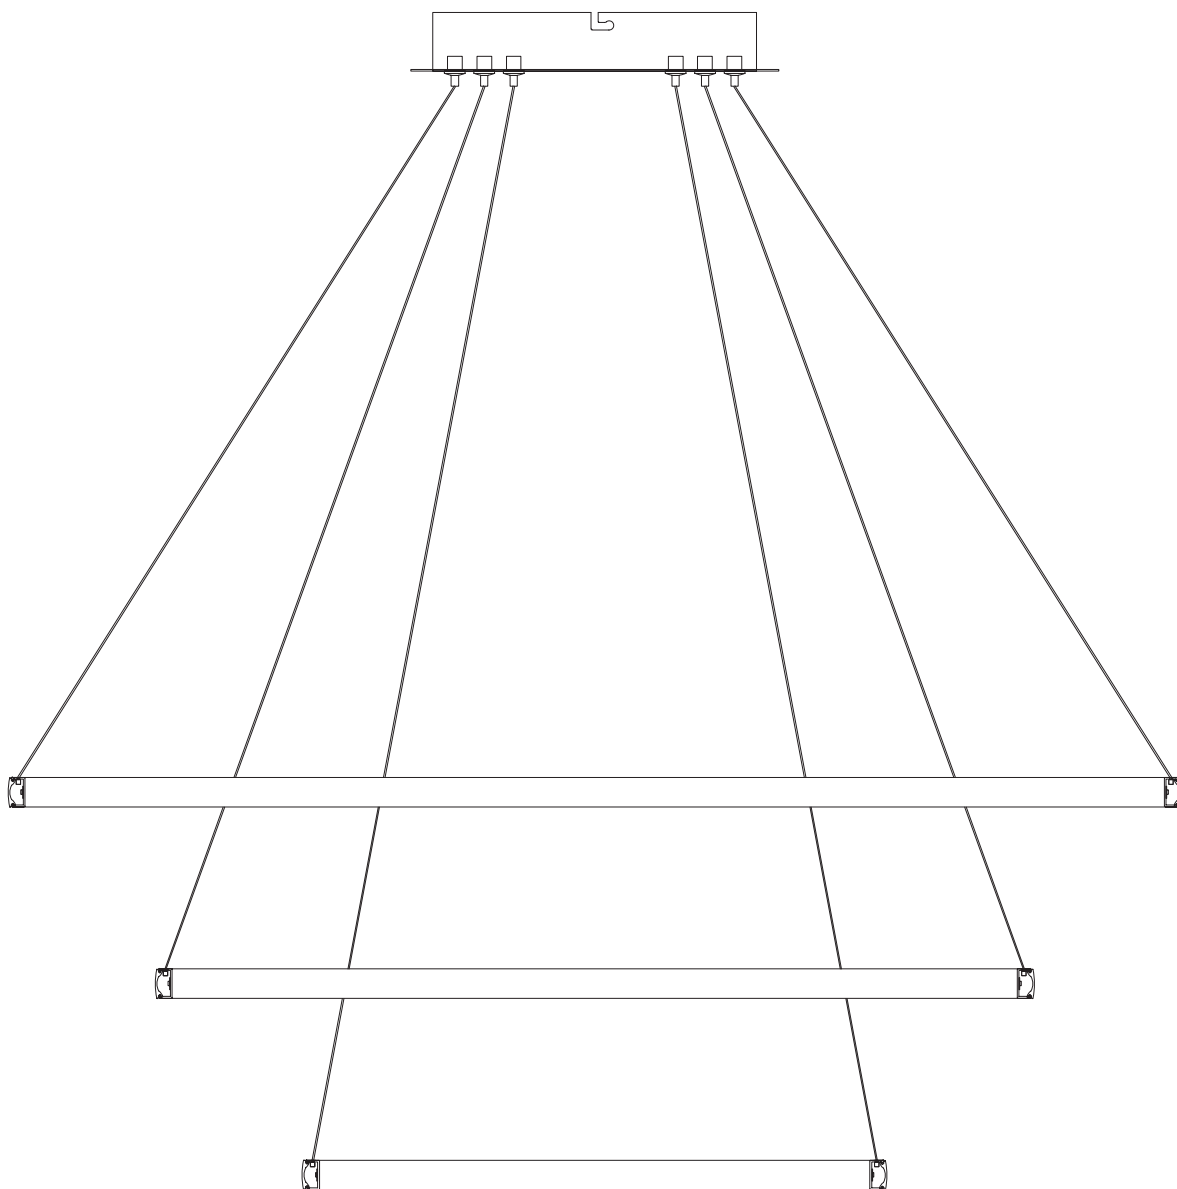

Модель 90264/3

СВЕТИЛЬНИК ОБЩЕГО НАЗНАЧЕНИЯ
ПОДВЕСНОЙ СВЕТИЛЬНИК

EUROSVET®

ИНСТРУКЦИЯ ПО СБОРКЕ

Комплекующая часть	Кол-во, шт.
Крепежная планка	1
Потолочная чаша	1
Подвес	6

- Установка приобретённого светильника должна производиться сертифицированным электриком!
- Отключайте электропитание перед установкой светильника!
- Используйте перчатки при монтаже ламп – это существенно продлевает срок их службы!
- До полного окончания сборки не выбрасывайте оберточную бумагу: в ней могут оставаться отдельные элементы люстры или случайно отсоединившиеся хрусталики!
- Не допускайте перепадов напряжения в сети выше 240В.
- При чистке арматуры используйте мягкую салфетку с чистящими средствами, специально предназначенными для металлических гальванизированных изделий.
- Запрещается монтаж светильников на любых легкоплавких, легковоспламеняющихся и токопроводящих поверхностях.
- Действие гарантии не распространяется на случаи нарушения правил эксплуатации, неправильной установки оборудования, внесения изменений в конструкцию светильника, невыполнения периодических профилактических работ или небрежности со стороны покупателя или третьих лиц. Действие гарантии не распространяется также на возможный дополнительный ущерб или дополнительные расходы, например, на отделку интерьера.