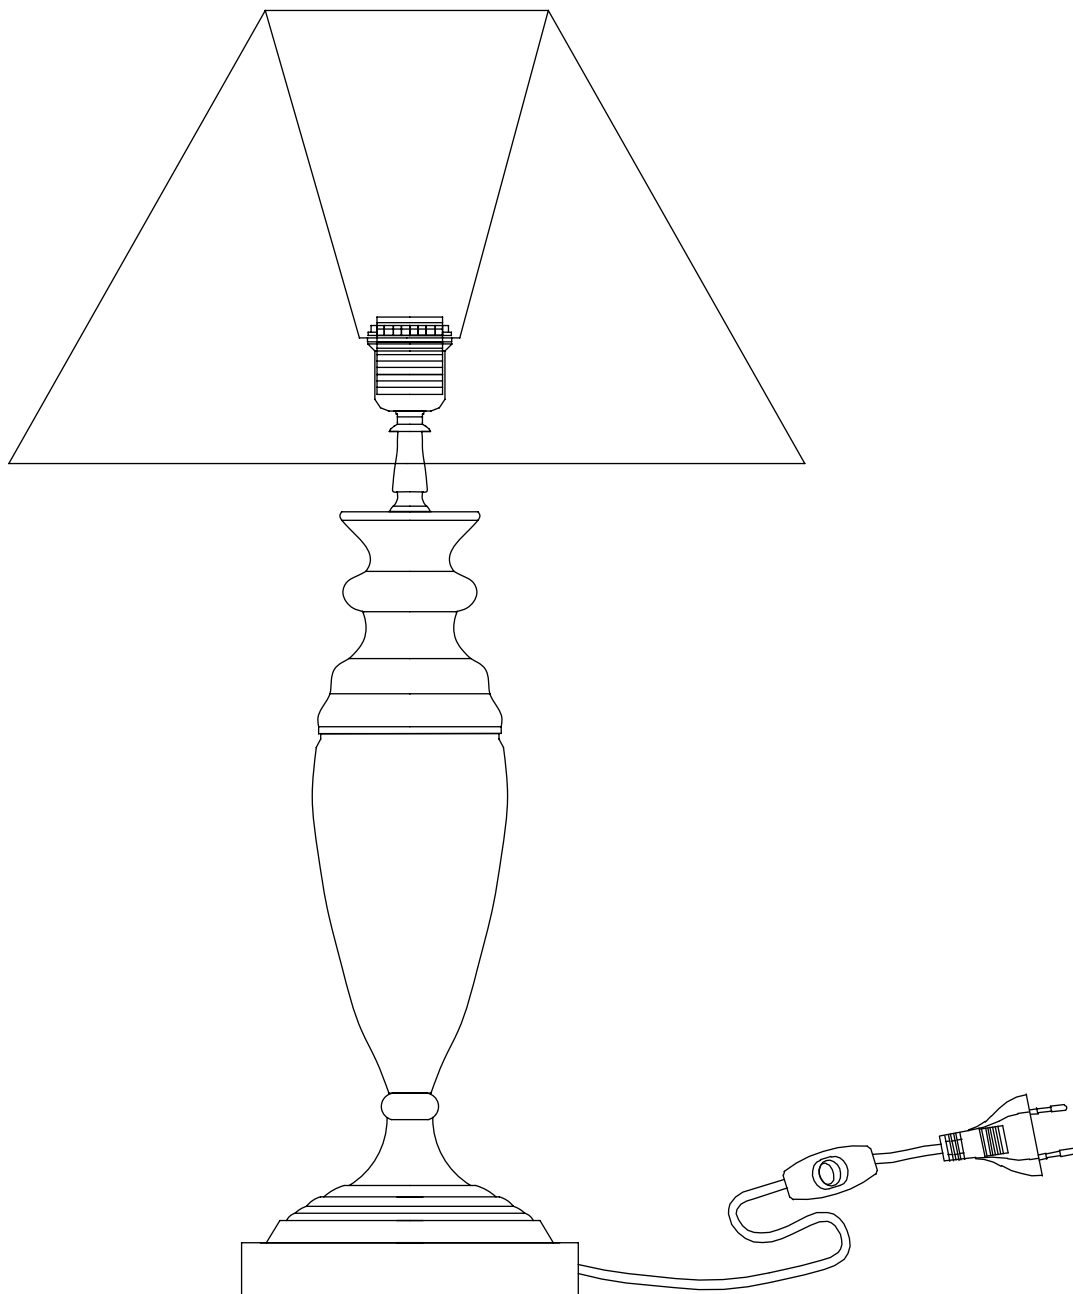

Модель 008

СВЕТИЛЬНИК ОБЩЕГО НАЗНАЧЕНИЯ
НАСТОЛЬНЫЙ СВЕТИЛЬНИК

EUROSVET®

ИНСТРУКЦИЯ ПО СБОРКЕ

Комплекующая часть	Кол-во, шт.
Центральная часть с основанием	1
Абажур	1
Юбка патрона	1