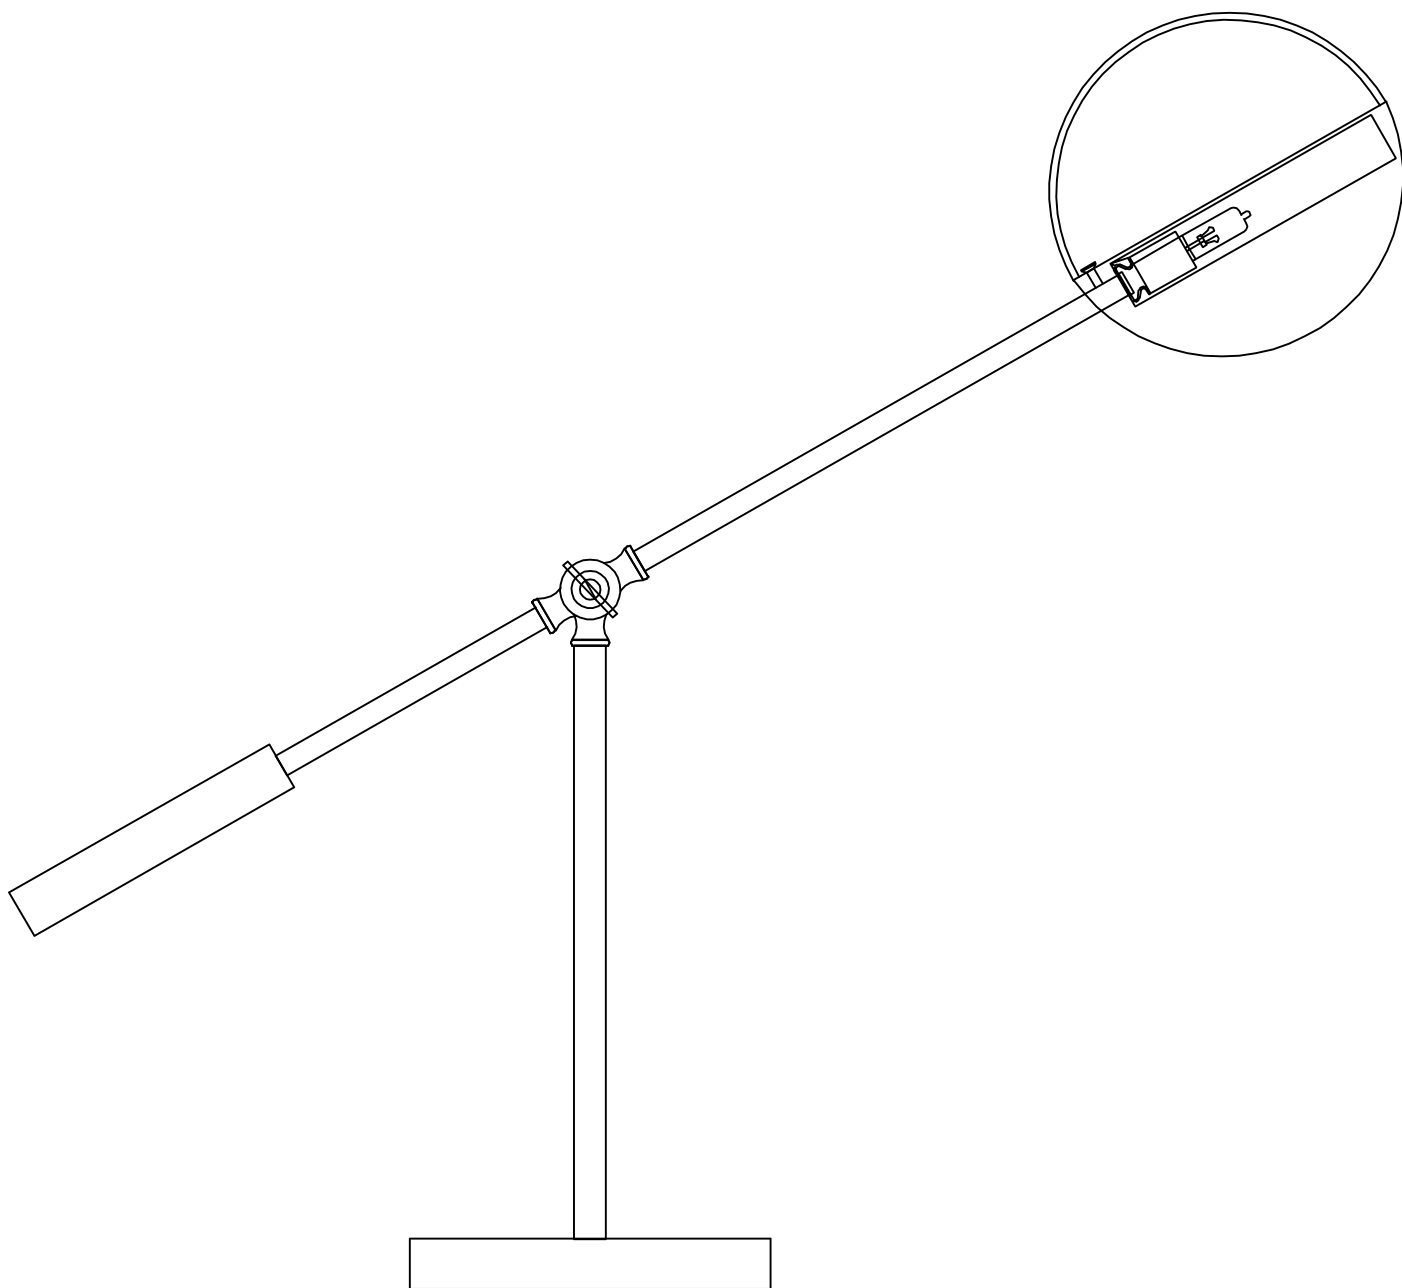

Модель 01141/1

СВЕТИЛЬНИК ОБЩЕГО НАЗНАЧЕНИЯ
НАСТОЛЬНЫЙ СВЕТИЛЬНИК | EUROSVET®

ИНСТРУКЦИЯ ПО СБОРКЕ

Комплекующая часть	Кол-во, шт.
Основание	1
Центральная часть	1
Декоративный противовес	1
Механизм наклона	1
Декоративный плафон	1
Плафон	1
Рожок	1