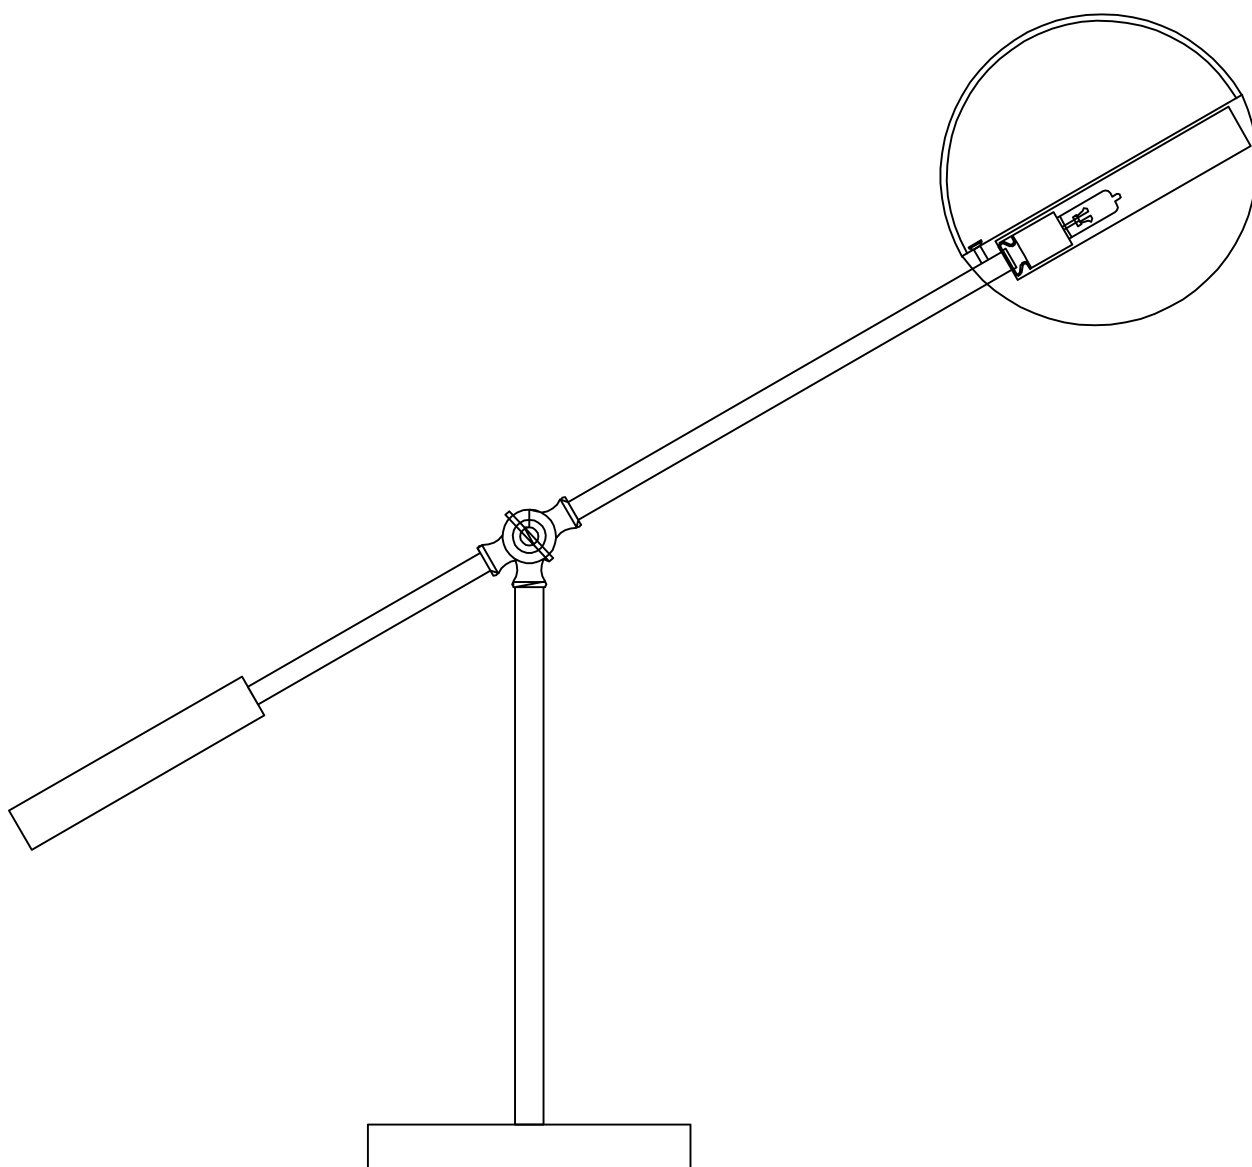

Модель 01140/1

СВЕТИЛЬНИК ОБЩЕГО НАЗНАЧЕНИЯ
НАСТОЛЬНЫЙ СВЕТИЛЬНИК | EUROSVET®

ИНСТРУКЦИЯ ПО СБОРКЕ

Комплекующая часть	Кол-во, шт.
Основание	1
Центральная часть	1
Декоративный противовес	1
Механизм наклона	1
Декоративный плафон	1
Плафон	1