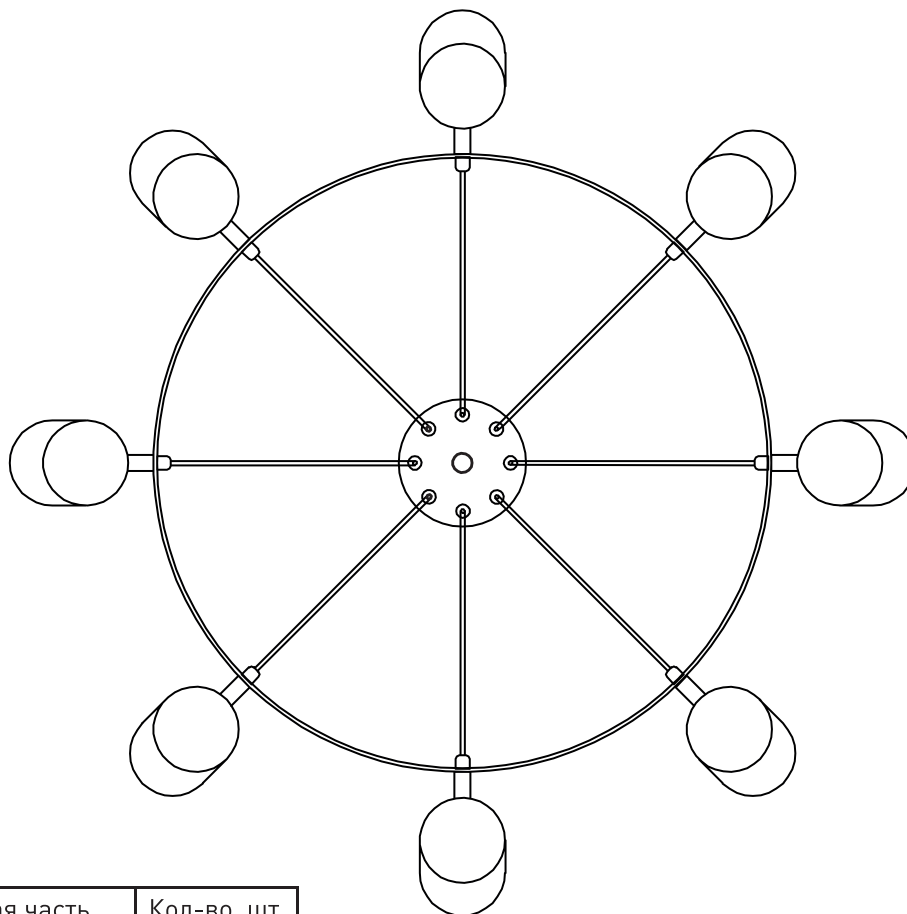

Модель 70147/8

СВЕТИЛЬНИК ОБЩЕГО НАЗНАЧЕНИЯ
ПОДВЕСНОЙ СВЕТИЛЬНИК

EUROSVET®

ИНСТРУКЦИЯ ПО СБОРКЕ

Комплекующая часть	Кол-во, шт.
Потолочная чаша	1
Плафон	8
Подвес	8
Крепежная планка	1
Декоративная гайка	1
Арматура	1
Рожок	8