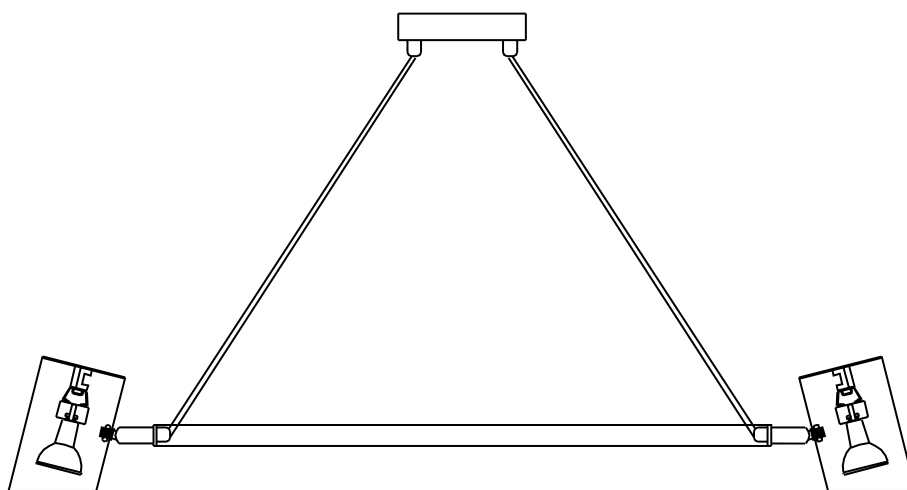

Модель 70147/8

СВЕТИЛЬНИК ОБЩЕГО НАЗНАЧЕНИЯ
ПОДВЕСНОЙ СВЕТИЛЬНИК

EUROSVET®

ИНСТРУКЦИЯ ПО СБОРКЕ

Комплекующая часть	Кол-во, шт.
Потолочная чаша	1
Плафон	8
Подвес	8
Крепежная планка	1
Декоративная гайка	1
Арматура	1
Рожок	8