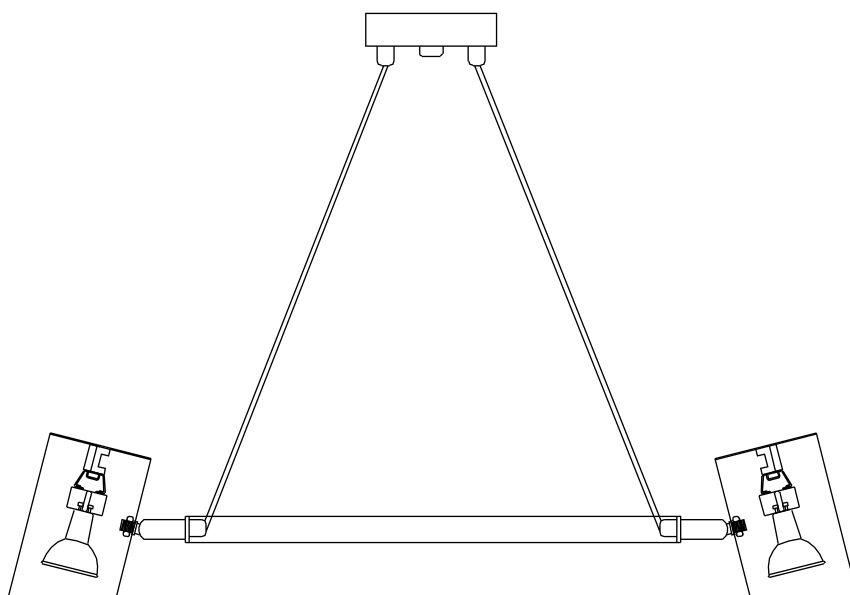

Модель 70147/6

СВЕТИЛЬНИК ОБЩЕГО НАЗНАЧЕНИЯ
ПОДВЕСНОЙ СВЕТИЛЬНИК

EUROSVET®

ИНСТРУКЦИЯ ПО СБОРКЕ

Комплекующая часть	Кол-во, шт.
Потолочная чаша	1
Плафон	6
Подвес	6
Крепежная планка	1
Декоративная гайка	1
Рожок	6
Арматура	1