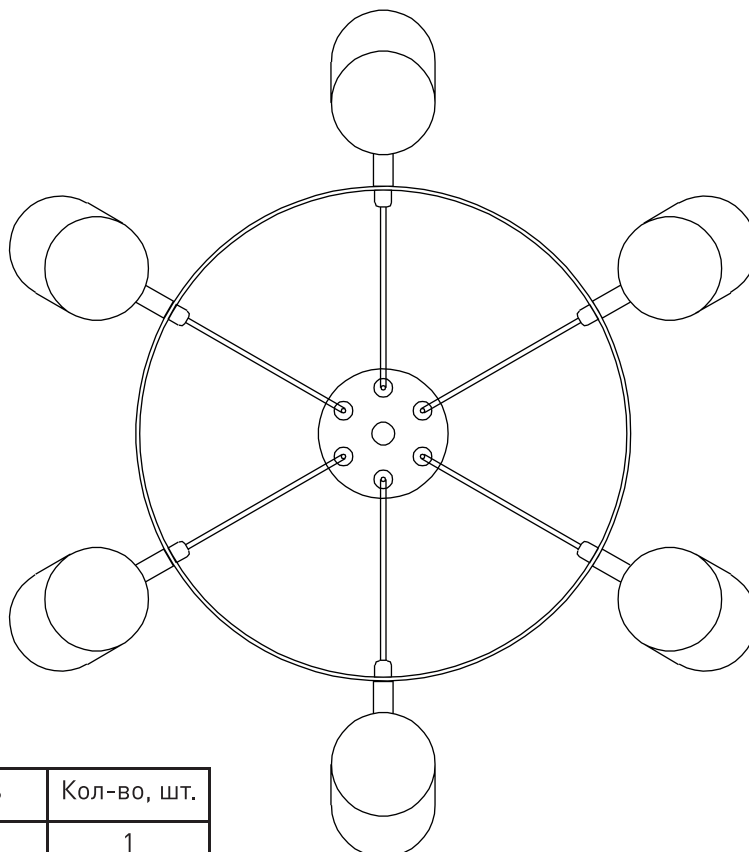

Модель 70147/6

СВЕТИЛЬНИК ОБЩЕГО НАЗНАЧЕНИЯ
ПОДВЕСНОЙ СВЕТИЛЬНИК

EUROSVET®

ИНСТРУКЦИЯ ПО СБОРКЕ

Комплекующая часть	Кол-во, шт.
Потолочная чаша	1
Плафон	6
Подвес	6
Крепежная планка	1
Декоративная гайка	1
Рожок	6
Арматура	1