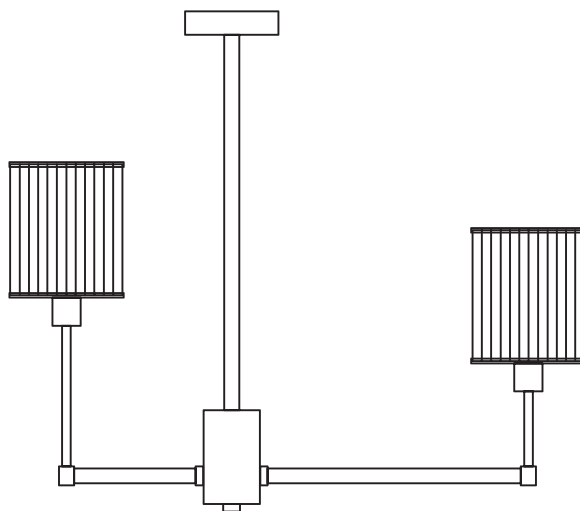

Модель 60144/6

СВЕТИЛЬНИК ОБЩЕГО НАЗНАЧЕНИЯ
ПОТОЛОЧНЫЙ СВЕТИЛЬНИК

EUROSVET®

ИНСТРУКЦИЯ ПО СБОРКЕ

Комплекующая часть	Кол-во, шт.
Крепежная планка	1
Потолочная чаша	1
Нижняя чаша	1
Центральная часть	2
Плафон	6
Рожок	6
Юбка патрона	6
Декоративная гайка	1