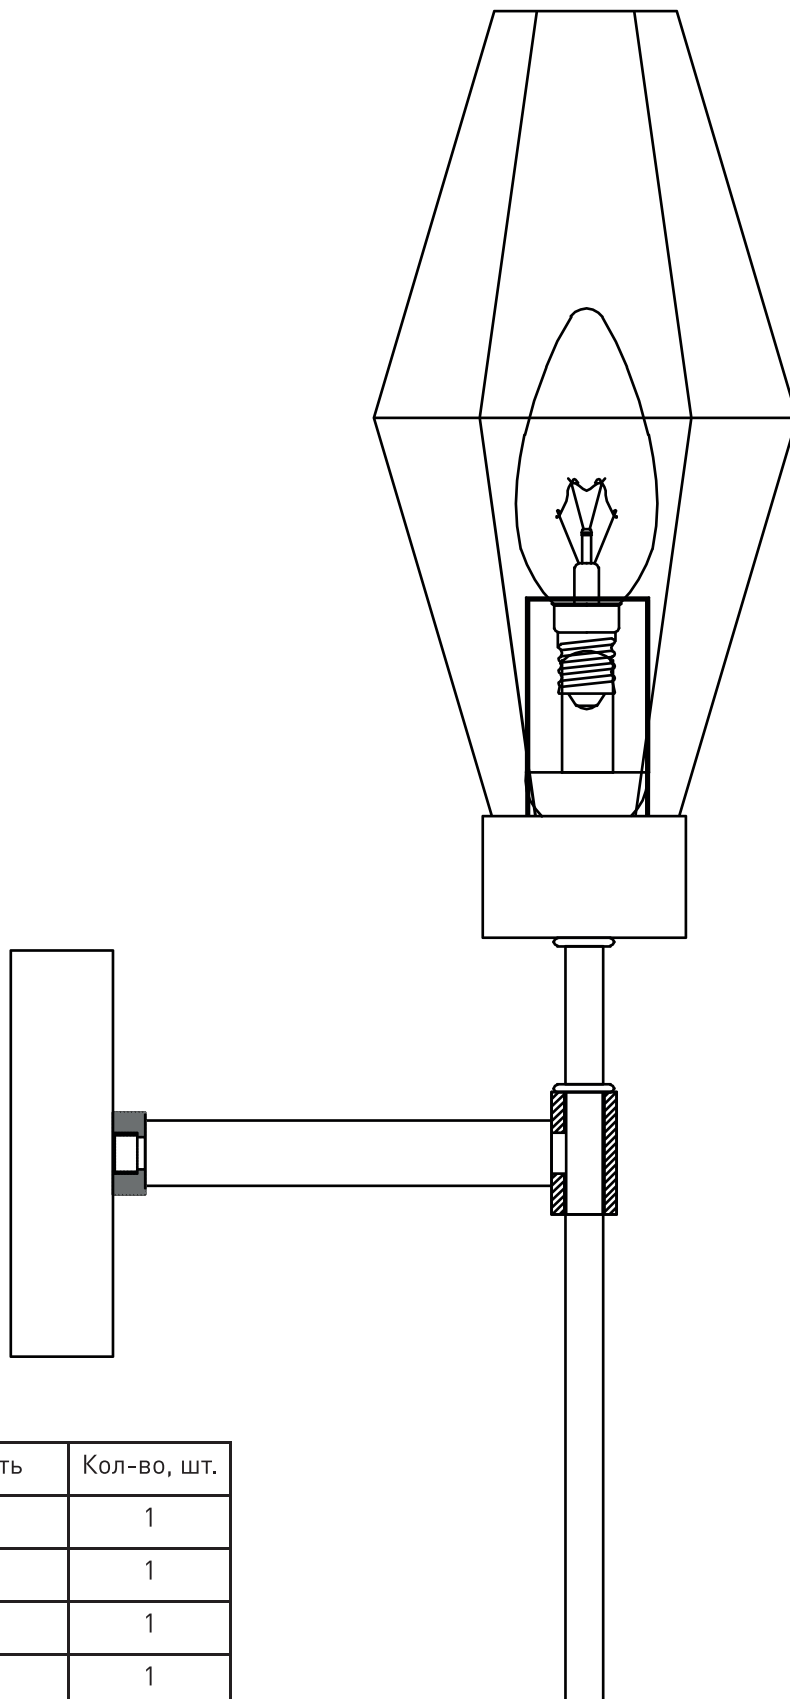

Модель 60143/1

СВЕТИЛЬНИК ОБЩЕГО НАЗНАЧЕНИЯ
НАСТЕННЫЙ СВЕТИЛЬНИК

EUROSVET®

ИНСТРУКЦИЯ ПО СБОРКЕ

Комплекующая часть	Кол-во, шт.
Крепежная планка	1
Настенная чаша	1
Рожок	1
Плафон	1
Декоративный элемент	1

- Установка приобретённого светильника должна производиться сертифицированным электриком!
- Отключайте электропитание перед установкой светильника!
- Используйте перчатки при монтаже ламп – это существенно продлевает срок их службы!
- До полного окончания сборки не выбрасывайте оберточную бумагу: в ней могут оставаться отдельные элементы люстры или случайно отсоединившиеся хрусталики!
- Не допускайте перепадов напряжения в сети выше 240В.
- При чистке арматуры используйте мягкую салфетку с чистящими средствами, специально предназначенными для металлических гальванизированных изделий.
- Запрещается монтаж светильников на любых легкоплавких, легковоспламеняющихся и токопроводящих поверхностях.
- Действие гарантии не распространяется на случаи нарушения правил эксплуатации, неправильной установки оборудования, внесения изменений в конструкцию светильника, невыполнения периодических профилактических работ или небрежности со стороны покупателя или третьих лиц. Действие гарантии не распространяется также на возможный дополнительный ущерб или дополнительные расходы, например, на отделку интерьера.