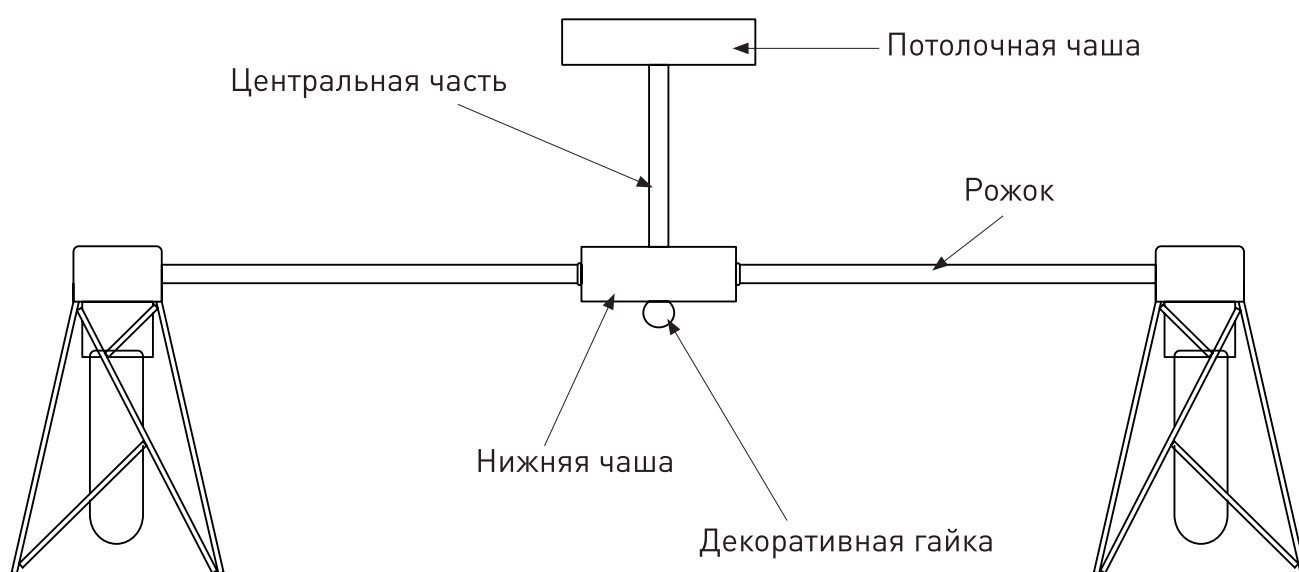

Модель 70107/5

СВЕТИЛЬНИК ОБЩЕГО НАЗНАЧЕНИЯ
ПОТОЛОЧНЫЙ СВЕТИЛЬНИК

EUROSVET®

ИНСТРУКЦИЯ ПО СБОРКЕ

Комплекующая часть	Кол-во, шт.
Крепежная планка	1
Потолочная чаша	1
Нижняя чаша	1
Центральная часть	1
Декоративная гайка	1
Рожок	5