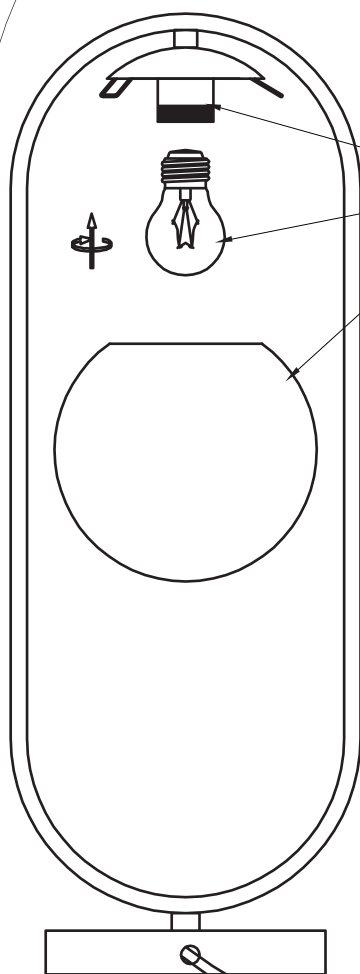

- Установка приобретённого светильника должна производиться сертифицированным электриком!
- Отключайте электропитание перед установкой светильника!
- Используйте перчатки при монтаже ламп – это существенно продлевает срок их службы!
- До полного окончания сборки не выбрасывайте оберточную бумагу: в ней могут оставаться отдельные элементы люстры или случайно отсоединившиеся хрусталики!
- Не допускайте перепадов напряжения в сети выше 240В.
- При чистке арматуры используйте мягкую салфетку с чистящими средствами, специально предназначенными для металлических гальванизированных изделий.
- Запрещается монтаж светильников на любых легкоплавких, легковоспламеняющихся и токопроводящих поверхностях.
- Действие гарантии не распространяется на случаи нарушения правил эксплуатации, неправильной установки оборудования, внесения изменений в конструкцию светильника, невыполнения периодических профилактических работ или небрежности со стороны покупателя или третьих лиц. Действие гарантии не распространяется также на возможный дополнительный ущерб или дополнительные расходы, например, на отделку интерьера.

1

2