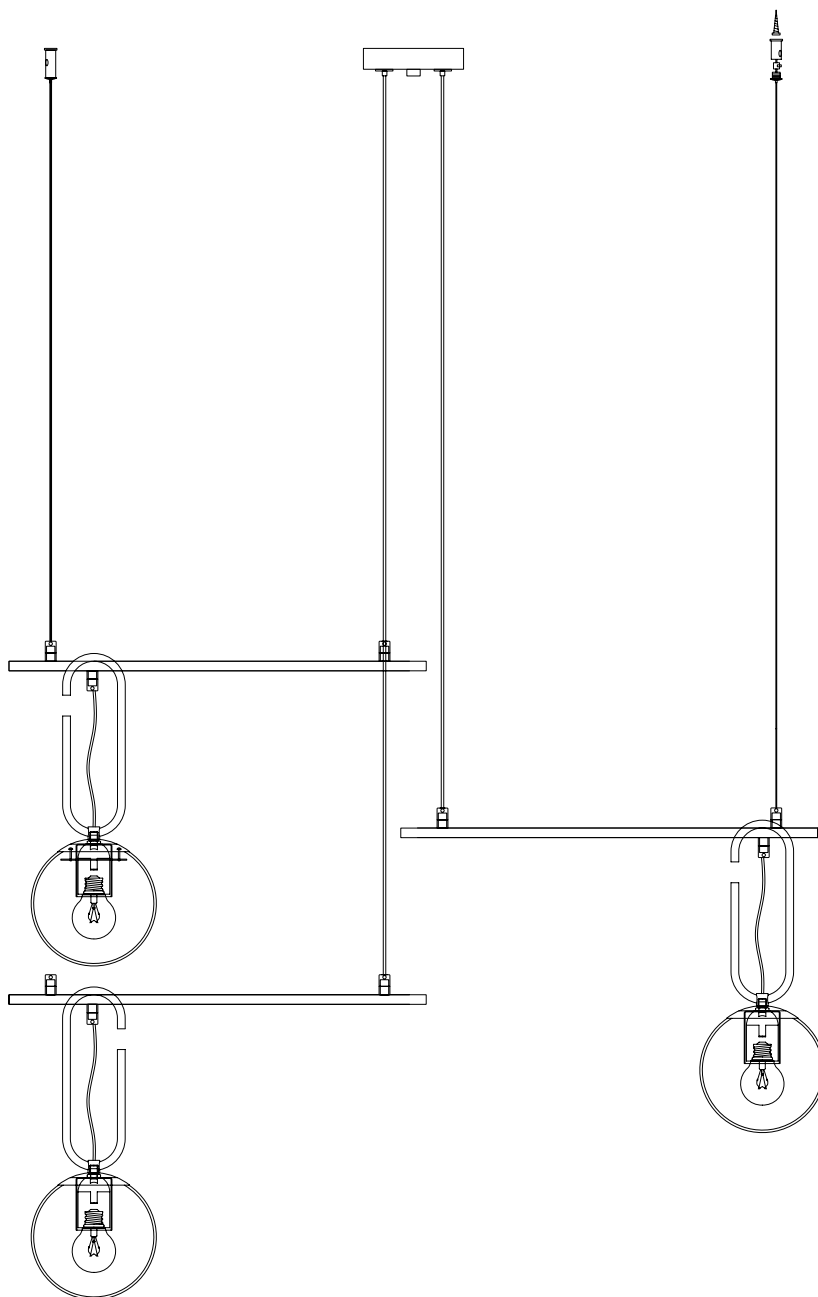

Модель 70143/3

СВЕТИЛЬНИК ОБЩЕГО НАЗНАЧЕНИЯ
ПОДВЕСНОЙ СВЕТИЛЬНИК

EUROSVET®

ИНСТРУКЦИЯ ПО СБОРКЕ

Комплекующая часть	Кол-во, шт.
Крепежная планка	1
Потолочная чаша	1
Подвес	6
Плафон	3

- Установка приобретённого светильника должна производиться сертифицированным электриком!
- Отключайте электропитание перед установкой светильника!
- Используйте перчатки при монтаже ламп – это существенно продлевает срок их службы!
- До полного окончания сборки не выбрасывайте оберточную бумагу: в ней могут оставаться отдельные элементы люстры или случайно отсоединившиеся хрусталики!
- Не допускайте перепадов напряжения в сети выше 240В.
- При чистке арматуры используйте мягкую салфетку с чистящими средствами, специально предназначенными для металлических гальванизированных изделий.
- Запрещается монтаж светильников на любых легкоплавких, легковоспламеняющихся и токопроводящих поверхностях.
- Действие гарантии не распространяется на случаи нарушения правил эксплуатации, неправильной установки оборудования, внесения изменений в конструкцию светильника, невыполнения периодических профилактических работ или небрежности со стороны покупателя или третьих лиц. Действие гарантии не распространяется также на возможный дополнительный ущерб или дополнительные расходы, например, на отделку интерьера.