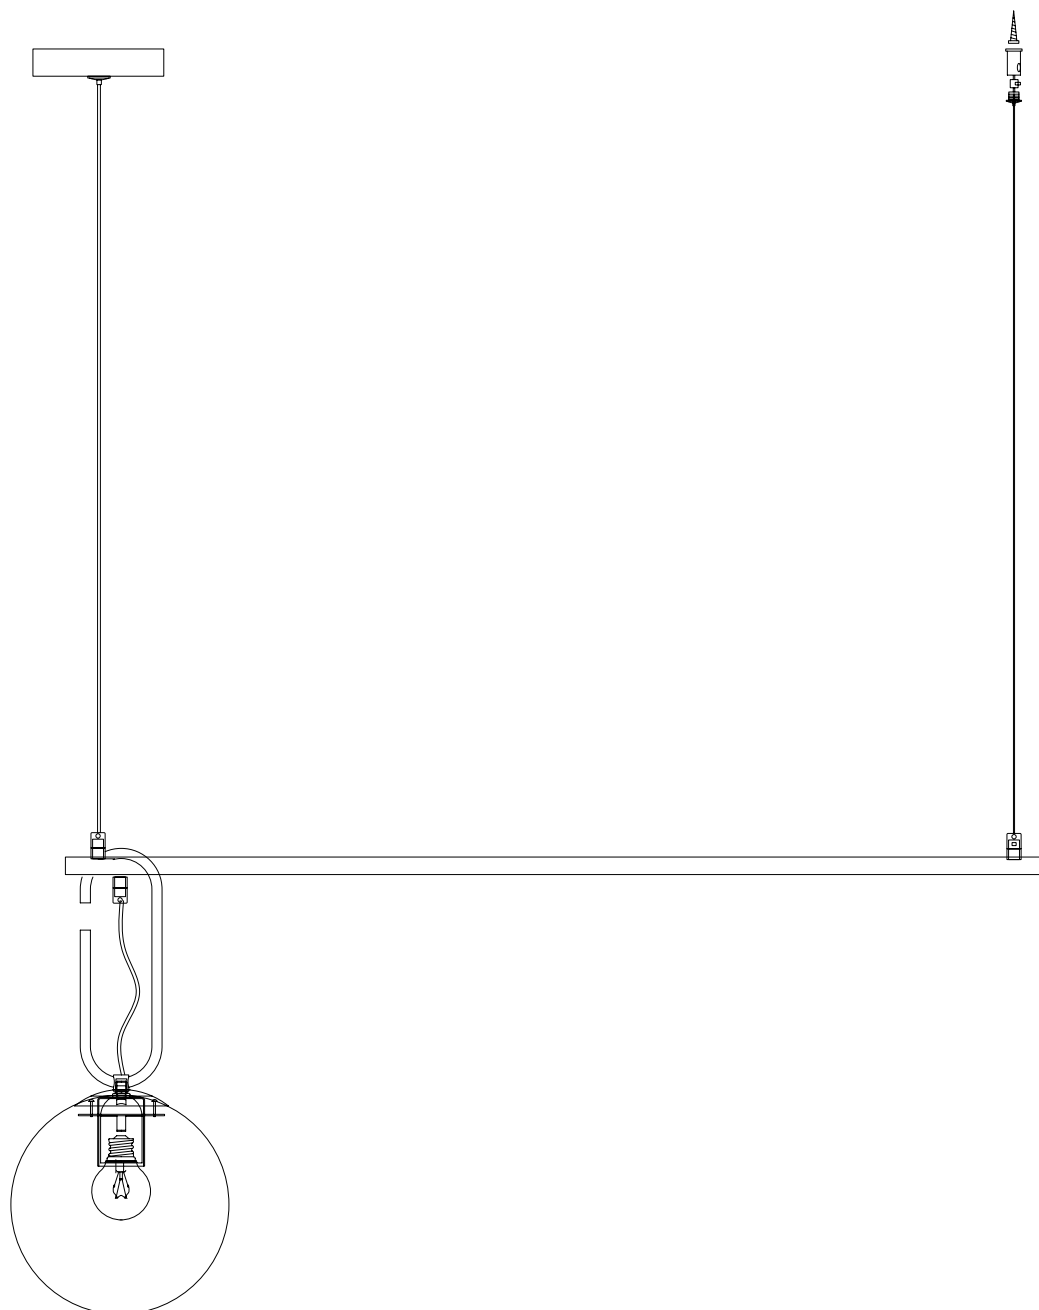

# Модель 70143/1

СВЕТИЛЬНИК ОБЩЕГО НАЗНАЧЕНИЯ  
ПОДВЕСНОЙ СВЕТИЛЬНИК

EUROSVET®

## ИНСТРУКЦИЯ ПО СБОРКЕ

Комплекующая часть	Кол-во, шт.
Крепежная планка	1
Потолочная чаша	1
Подвес	2
Плафон	1

- Установка приобретённого светильника должна производиться сертифицированным электриком!
- Отключайте электропитание перед установкой светильника!
- Используйте перчатки при монтаже ламп – это существенно продлевает срок их службы!
- До полного окончания сборки не выбрасывайте оберточную бумагу: в ней могут оставаться отдельные элементы люстры или случайно отсоединившиеся хрусталики!
- Не допускайте перепадов напряжения в сети выше 240В.
- При чистке арматуры используйте мягкую салфетку с чистящими средствами, специально предназначенными для металлических гальванизированных изделий.
- Запрещается монтаж светильников на любых легкоплавких, легковоспламеняющихся и токопроводящих поверхностях.
- Действие гарантии не распространяется на случаи нарушения правил эксплуатации, неправильной установки оборудования, внесения изменений в конструкцию светильника, невыполнения периодических профилактических работ или небрежности со стороны покупателя или третьих лиц. Действие гарантии не распространяется также на возможный дополнительный ущерб или дополнительные расходы, например, на отделку интерьера.