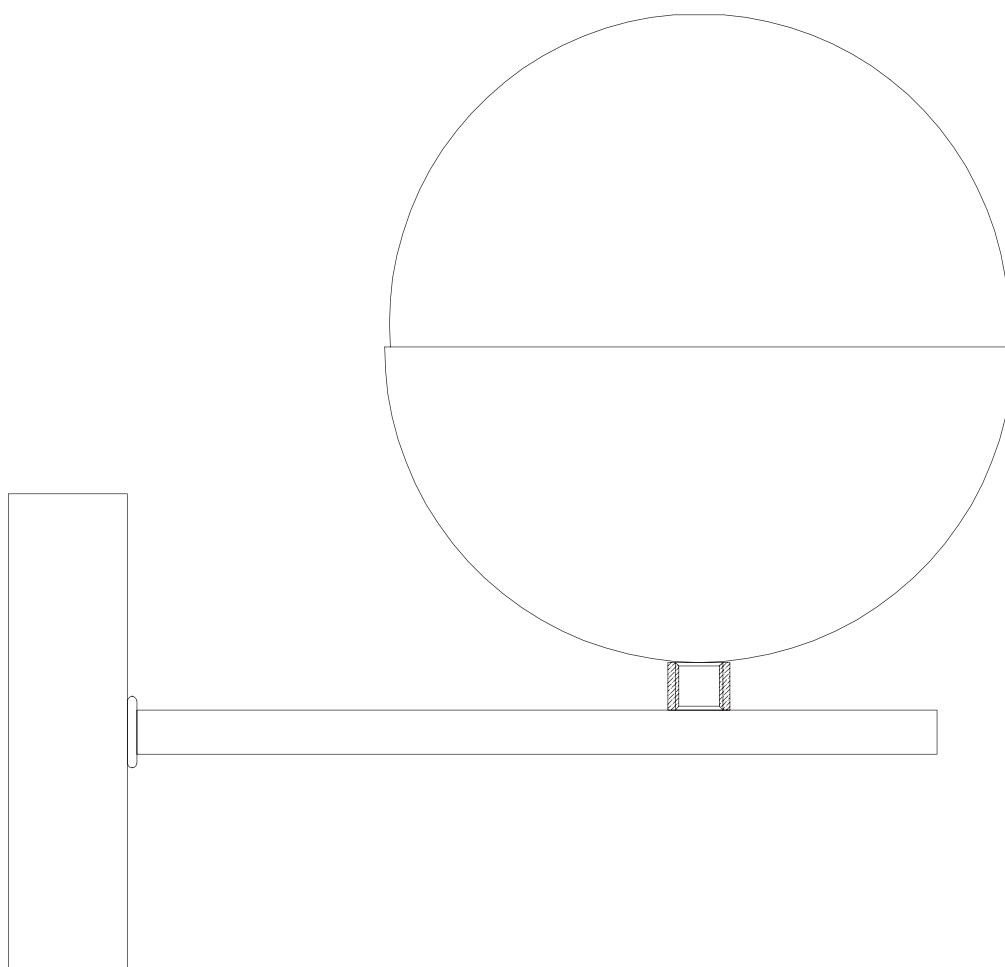

Модель 70129/1

СВЕТИЛЬНИК ОБЩЕГО НАЗНАЧЕНИЯ
НАСТЕННЫЙ СВЕТИЛЬНИК | EUROSVET®

ИНСТРУКЦИЯ ПО СБОРКЕ

Комплекующая часть	Кол-во, шт.
Крепежная планка	1
Настенная чаша	1
Рожок	1
Плафон	1

- Установка приобретённого светильника должна производиться сертифицированным электриком!
- Отключайте электропитание перед установкой светильника!
- Используйте перчатки при монтаже ламп – это существенно продлевает срок их службы!
- До полного окончания сборки не выбрасывайте оберточную бумагу: в ней могут оставаться отдельные элементы люстры или случайно отсоединившиеся хрусталики!
- Не допускайте перепадов напряжения в сети выше 240В.
- При чистке арматуры используйте мягкую салфетку с чистящими средствами, специально предназначенными для металлических гальванизированных изделий.
- Запрещается монтаж светильников на любых легкоплавких, легковоспламеняющихся и токопроводящих поверхностях.
- Действие гарантии не распространяется на случаи нарушения правил эксплуатации, неправильной установки оборудования, внесения изменений в конструкцию светильника, невыполнения периодических профилактических работ или небрежности со стороны покупателя или третьих лиц. Действие гарантии не распространяется также на возможный дополнительный ущерб или дополнительные расходы, например, на отделку интерьера.