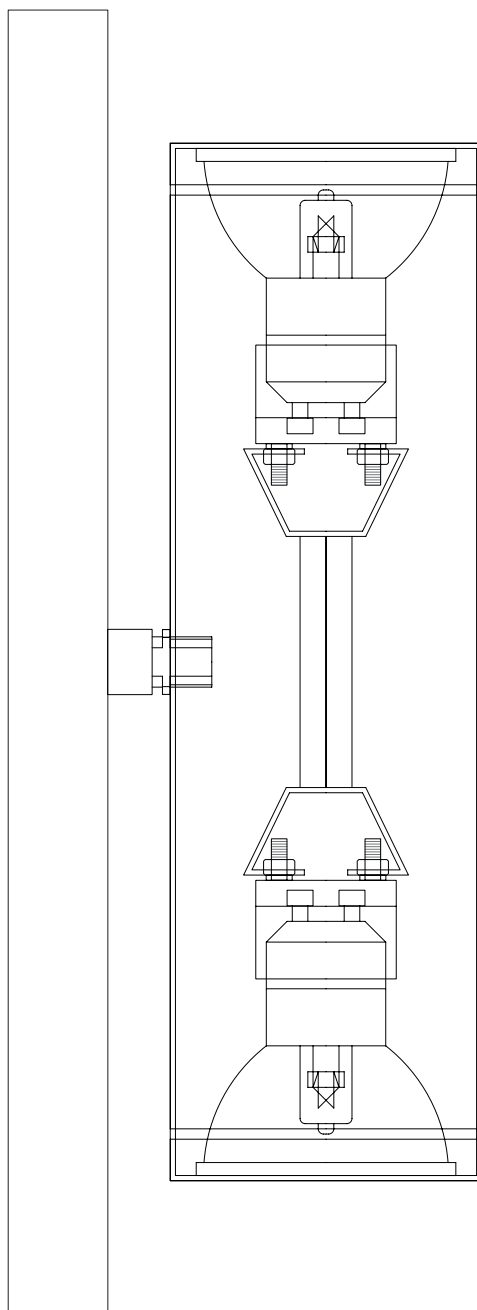

Модель 70142/2

СВЕТИЛЬНИК ОБЩЕГО НАЗНАЧЕНИЯ
НАСТЕННЫЙ СВЕТИЛЬНИК

EUROSVET®

ИНСТРУКЦИЯ ПО СБОРКЕ

Комплекующая часть	Кол-во, шт.
Крепежная планка	1
Основание	1
Плафон	1

- Установка приобретённого светильника должна производиться сертифицированным электриком!
- Отключайте электропитание перед установкой светильника!
- Используйте перчатки при монтаже ламп – это существенно продлевает срок их службы!
- До полного окончания сборки не выбрасывайте оберточную бумагу: в ней могут оставаться отдельные элементы люстры или случайно отсоединившиеся хрусталики!
- Не допускайте перепадов напряжения в сети выше 240В.
- При чистке арматуры используйте мягкую салфетку с чистящими средствами, специально предназначенными для металлических гальванизированных изделий.
- Запрещается монтаж светильников на любых легкоплавких, легковоспламеняющихся и токопроводящих поверхностях.
- Действие гарантии не распространяется на случаи нарушения правил эксплуатации, неправильной установки оборудования, внесения изменений в конструкцию светильника, невыполнения периодических профилактических работ или небрежности со стороны покупателя или третьих лиц. Действие гарантии не распространяется также на возможный дополнительный ущерб или дополнительные расходы, например, на отделку интерьера.