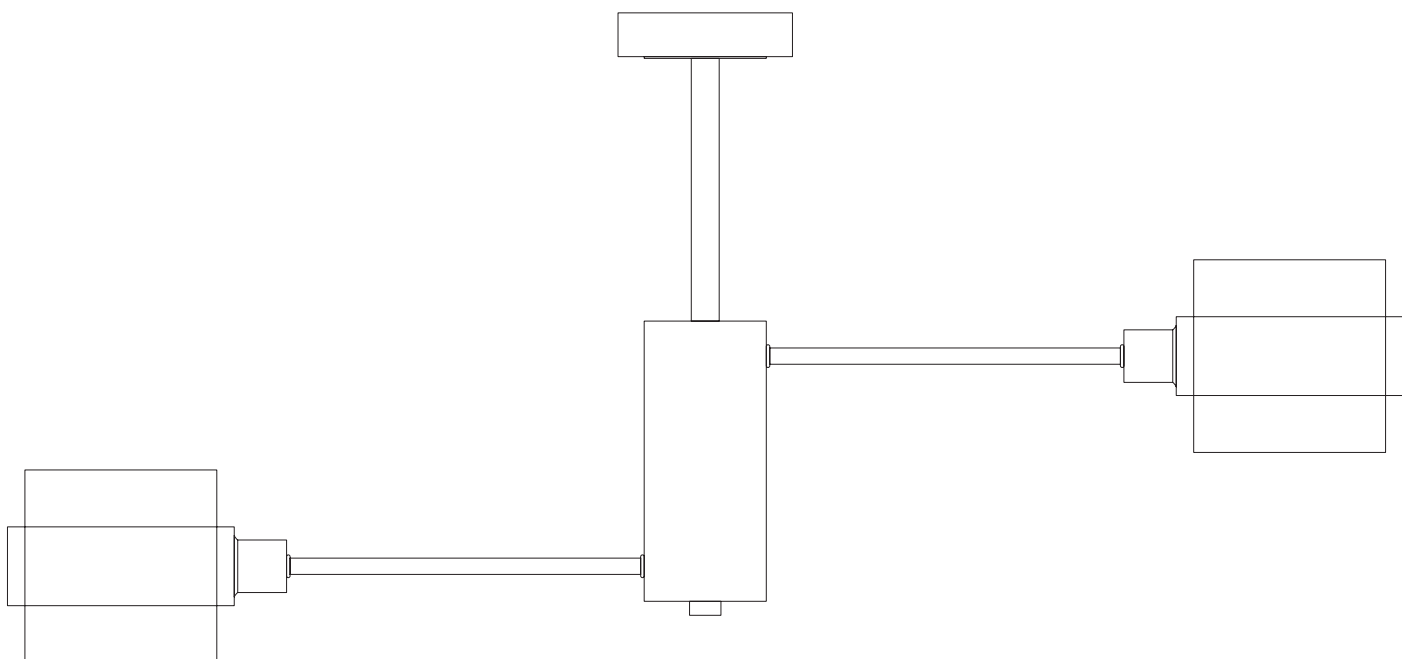

# Модель 70127/8

СВЕТИЛЬНИК ОБЩЕГО НАЗНАЧЕНИЯ  
ПОТОЛОЧНЫЙ СВЕТИЛЬНИК

EUROSVET®

## ИНСТРУКЦИЯ ПО СБОРКЕ

Комплекующая часть	Кол-во, шт.
Крепежная планка	1
Потолочная чаша	1
Центральная часть	1
Рожок	8
Плафон	8
Юбка патрона	8
Декоративный элемент	8
Декоративная гайка	1

- Установка приобретённого светильника должна производиться сертифицированным электриком!
- Отключайте электропитание перед установкой светильника!
- Используйте перчатки при монтаже ламп – это существенно продлевает срок их службы!
- До полного окончания сборки не выбрасывайте оберточную бумагу: в ней могут оставаться отдельные элементы люстры или случайно отсоединившиеся хрусталики!
- Не допускайте перепадов напряжения в сети выше 240В.
- При чистке арматуры используйте мягкую салфетку с чистящими средствами, специально предназначенными для металлических гальванизированных изделий.
- Запрещается монтаж светильников на любых легкоплавких, легковоспламеняющихся и токопроводящих поверхностях.
- Действие гарантии не распространяется на случаи нарушения правил эксплуатации, неправильной установки оборудования, внесения изменений в конструкцию светильника, невыполнения периодических профилактических работ или небрежности со стороны покупателя или третьих лиц. Действие гарантии не распространяется также на возможный дополнительный ущерб или дополнительные расходы, например, на отделку интерьера.