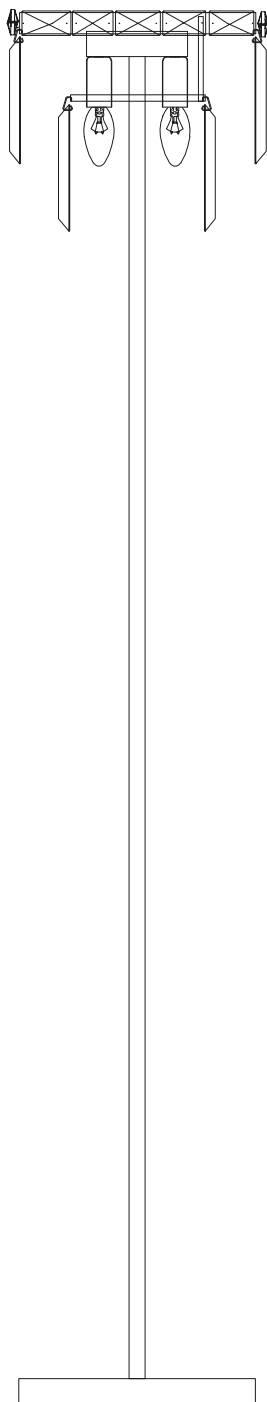

Модель 01137/3

СВЕТИЛЬНИК ОБЩЕГО НАЗНАЧЕНИЯ
НАПОЛЬНЫЙ СВЕТИЛЬНИК

EUROSVET®

ИНСТРУКЦИЯ ПО СБОРКЕ

Комплекующая часть	Кол-во, шт.
Основание	1
Центральная часть	1
Центральный провод	1
Декоративный элемент	41

- Установка приобретённого светильника должна производиться сертифицированным электриком!
- Отключайте электропитание перед установкой светильника!
- Используйте перчатки при монтаже ламп – это существенно продлевает срок их службы!
- До полного окончания сборки не выбрасывайте оберточную бумагу: в ней могут оставаться отдельные элементы люстры или случайно отсоединившиеся хрусталики!
- Не допускайте перепадов напряжения в сети выше 240В.
- При чистке арматуры используйте мягкую салфетку с чистящими средствами, специально предназначенными для металлических гальванизированных изделий.
- Запрещается монтаж светильников на любых легкоплавких, легковоспламеняющихся и токопроводящих поверхностях.
- Действие гарантии не распространяется на случаи нарушения правил эксплуатации, неправильной установки оборудования, внесения изменений в конструкцию светильника, невыполнения периодических профилактических работ или небрежности со стороны покупателя или третьих лиц. Действие гарантии не распространяется также на возможный дополнительный ущерб или дополнительные расходы, например, на отделку интерьера.