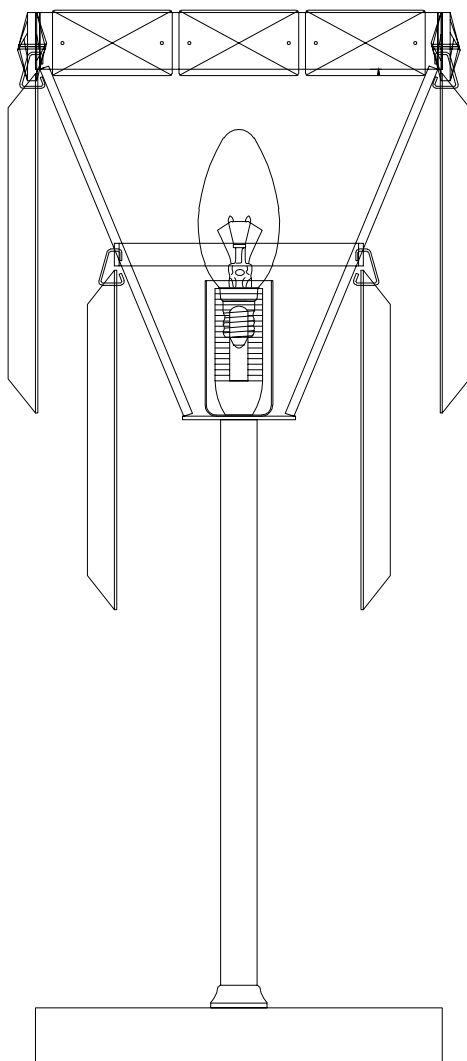

Модель 01136/1

СВЕТИЛЬНИК ОБЩЕГО НАЗНАЧЕНИЯ
НАСТОЛЬНЫЙ СВЕТИЛЬНИК

EUROSVET®

ИНСТРУКЦИЯ ПО СБОРКЕ

Комплекующая часть	Кол-во, шт.
Основание	1
Центральная часть	1
Центральный провод	1
Декоративный элемент	30