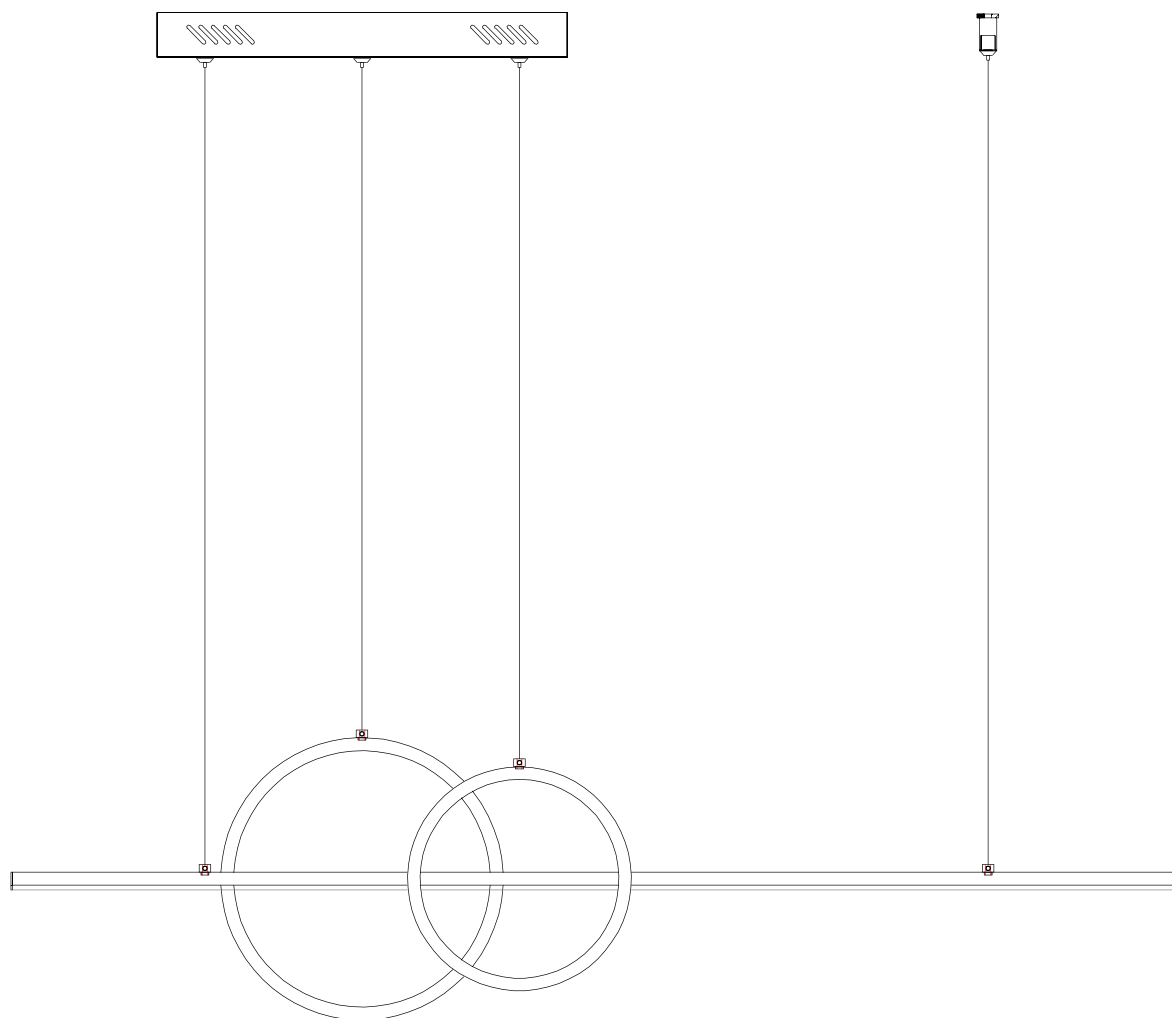

Модель 90265/1

СВЕТИЛЬНИК ОБЩЕГО НАЗНАЧЕНИЯ
ПОДВЕСНОЙ СВЕТИЛЬНИК

EUROSVET®

ИНСТРУКЦИЯ ПО СБОРКЕ

Комплекующая часть	Кол-во, шт.
Крепежная планка	1
Потолочная чаша	1
Подвес	4