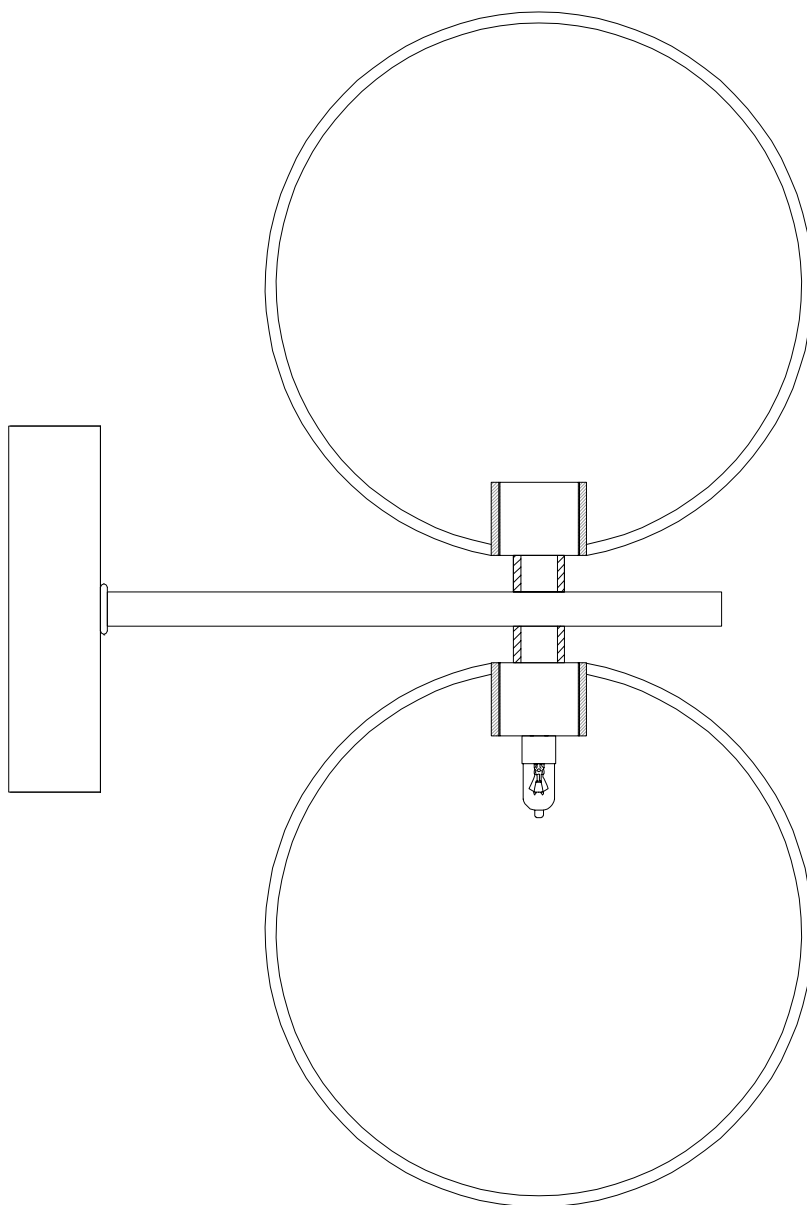

# Модель 50291

СВЕТИЛЬНИК ОБЩЕГО НАЗНАЧЕНИЯ  
НАСТЕННЫЙ СВЕТИЛЬНИК | EUROSVET®

## ИНСТРУКЦИЯ ПО СБОРКЕ

Комплекующая часть	Кол-во, шт.
Крепежная планка	1
Настенная чаша	1
Рожок	1
Плафон	2

- Установка приобретённого светильника должна производиться сертифицированным электриком!
- Отключайте электропитание перед установкой светильника!
- Используйте перчатки при монтаже ламп – это существенно продлевает срок их службы!
- До полного окончания сборки не выбрасывайте оберточную бумагу: в ней могут оставаться отдельные элементы люстры или случайно отсоединившиеся хрусталики!
- Не допускайте перепадов напряжения в сети выше 240В.
- При чистке арматуры используйте мягкую салфетку с чистящими средствами, специально предназначенными для металлических гальванизированных изделий.
- Запрещается монтаж светильников на любых легкоплавких, легковоспламеняющихся и токопроводящих поверхностях.
- Действие гарантии не распространяется на случаи нарушения правил эксплуатации, неправильной установки оборудования, внесения изменений в конструкцию светильника, невыполнения периодических профилактических работ или небрежности со стороны покупателя или третьих лиц. Действие гарантии не распространяется также на возможный дополнительный ущерб или дополнительные расходы, например, на отделку интерьера.