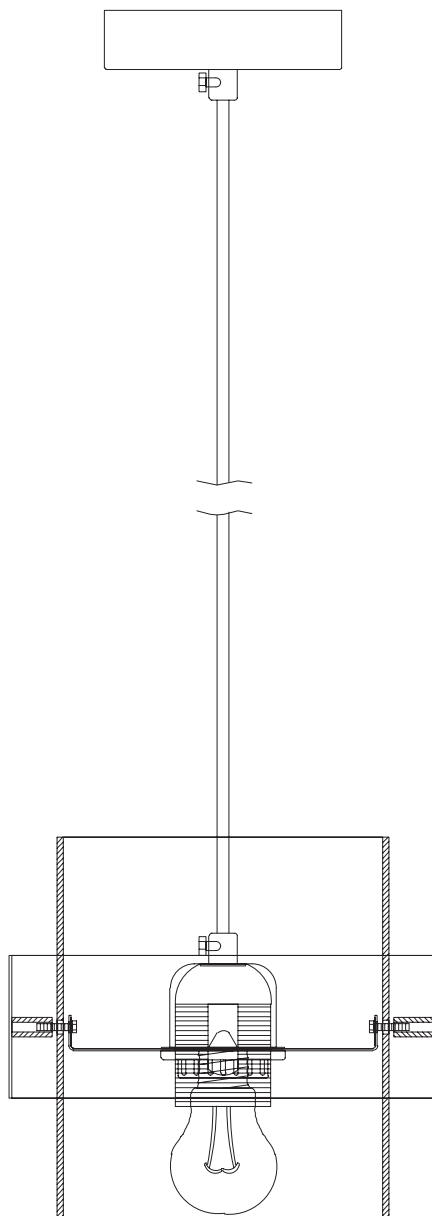

Модель 50243/1

СВЕТИЛЬНИК ОБЩЕГО НАЗНАЧЕНИЯ
ПОДВЕСНОЙ СВЕТИЛЬНИК

EUROSVET®

ИНСТРУКЦИЯ ПО СБОРКЕ

Комплекующая часть	Кол-во, шт.
Крепежная планка	1
Потолочная чаша	1
Подвес	1
Плафон	1

- Установка приобретённого светильника должна производиться сертифицированным электриком!
- Отключайте электропитание перед установкой светильника!
- Используйте перчатки при монтаже ламп – это существенно продлевает срок их службы!
- До полного окончания сборки не выбрасывайте оберточную бумагу: в ней могут оставаться отдельные элементы люстры или случайно отсоединившиеся хрусталики!
- Не допускайте перепадов напряжения в сети выше 240В.
- При чистке арматуры используйте мягкую салфетку с чистящими средствами, специально предназначенными для металлических гальванизированных изделий.
- Запрещается монтаж светильников на любых легкоплавких, легковоспламеняющихся и токопроводящих поверхностях.
- Действие гарантии не распространяется на случаи нарушения правил эксплуатации, неправильной установки оборудования, внесения изменений в конструкцию светильника, невыполнения периодических профилактических работ или небрежности со стороны покупателя или третьих лиц. Действие гарантии не распространяется также на возможный дополнительный ущерб или дополнительные расходы, например, на отделку интерьера.